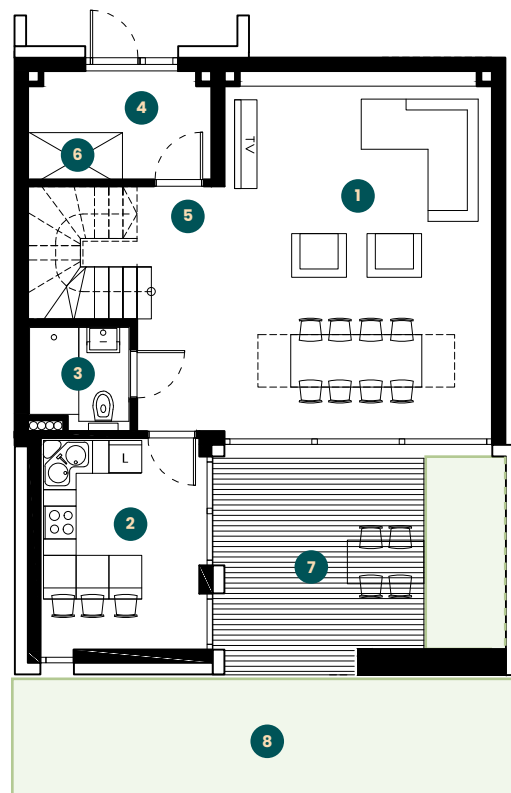

apartament 2.9

piętro 1+2
 pokoje 4
 metraż 124,42 m²

parter 62,15 m²

- 1. salon 33,52 m²
- 2. kuchnia 11,23 m²
- 3. wc 3,30 m²
- 4. wiatrołap 6,47 m²
- 5. hall 5,91 m²
- 6. schowek 1,72 m²
- 7. taras 14,11 m²
- 8. ogródek 32,40 m²

piętro 62,27 m²

- 1. sypialnia 11,32 m²
- 2. sypialnia 11,32 m²
- 3. sypialnia 13,85 m²
- 4. wc 3,21 m²
- 5. łazienka 3,61 m²
- 6. hall 12,39 m²
- 7. garderoba 2,30 m²
- 8. schody 4,27 m²

PARTER

PIĘTRO

parter
62,15 m²

piętro
62,27 m²