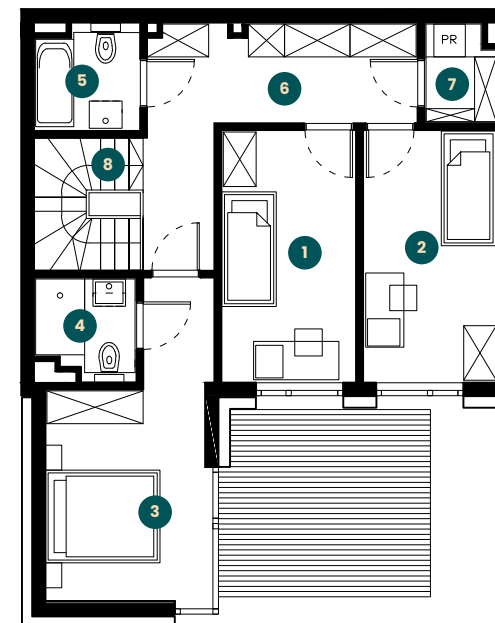

apartament 2.9

piętro 1+2
 pokoje 4
 metraż 124,42 m²

parter 62,15 m²

- 1. salon 33,52 m²
- 2. kuchnia 11,23 m²
- 3. wc 3,30 m²
- 4. wiatrołap 6,47 m²
- 5. hall 5,91 m²
- 6. schowek 1,72 m²
- 7. taras 14,11 m²
- 8. ogródek 32,40 m²

piętro 62,27 m²

- 1. sypialnia 11,32 m²
- 2. sypialnia 11,32 m²
- 3. sypialnia 13,85 m²
- 4. wc 3,21 m²
- 5. łazienka 3,61 m²
- 6. hall 12,39 m²
- 7. garderoba 2,30 m²
- 8. schody 4,27 m²

PARTER

PIĘTRO

parter
62,15 m²

piętro
62,27 m²