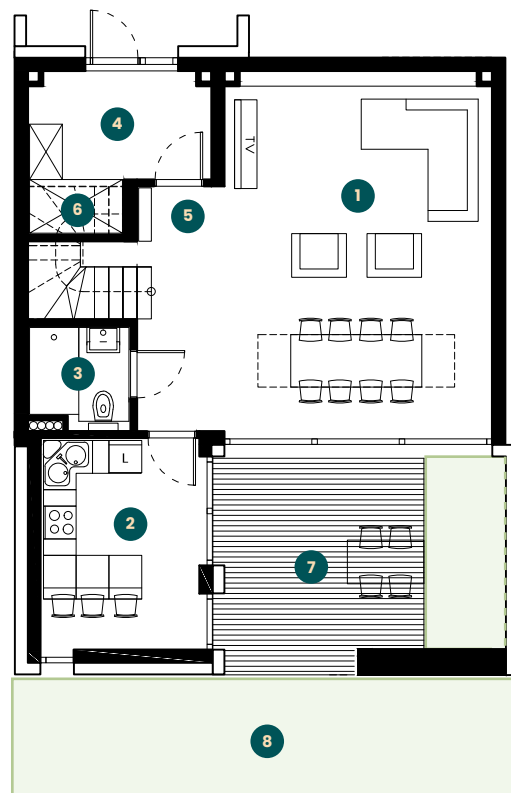

apartament 2.9

piętro **1+2**
 pokoje **4**
 metraż **124,25 m²**

parter **61,98 m²**
 piętro **62,27 m²**

- | | |
|---|--|
| 1. salon
33,52 m² | 1. sypialnia
11,32 m² |
| 2. kuchnia
11,23 m² | 2. sypialnia
11,32 m² |
| 3. wc
3,30 m² | 3. sypialnia
13,85 m² |
| 4. wiatrołap
6,47 m² | 4. wc
3,21 m² |
| 5. hall
5,89 m² | 5. łazienka
3,61 m² |
| 6. pom.gosp
1,67 (1,57) m² | 6. hall
12,39 m² |
| 7. taras
14,11 m² | 7. garderoba
2,30 m² |
| 8. ogródek
32,40 m² | 8. schody
4,27 m² |

PARTER

PIĘTRO