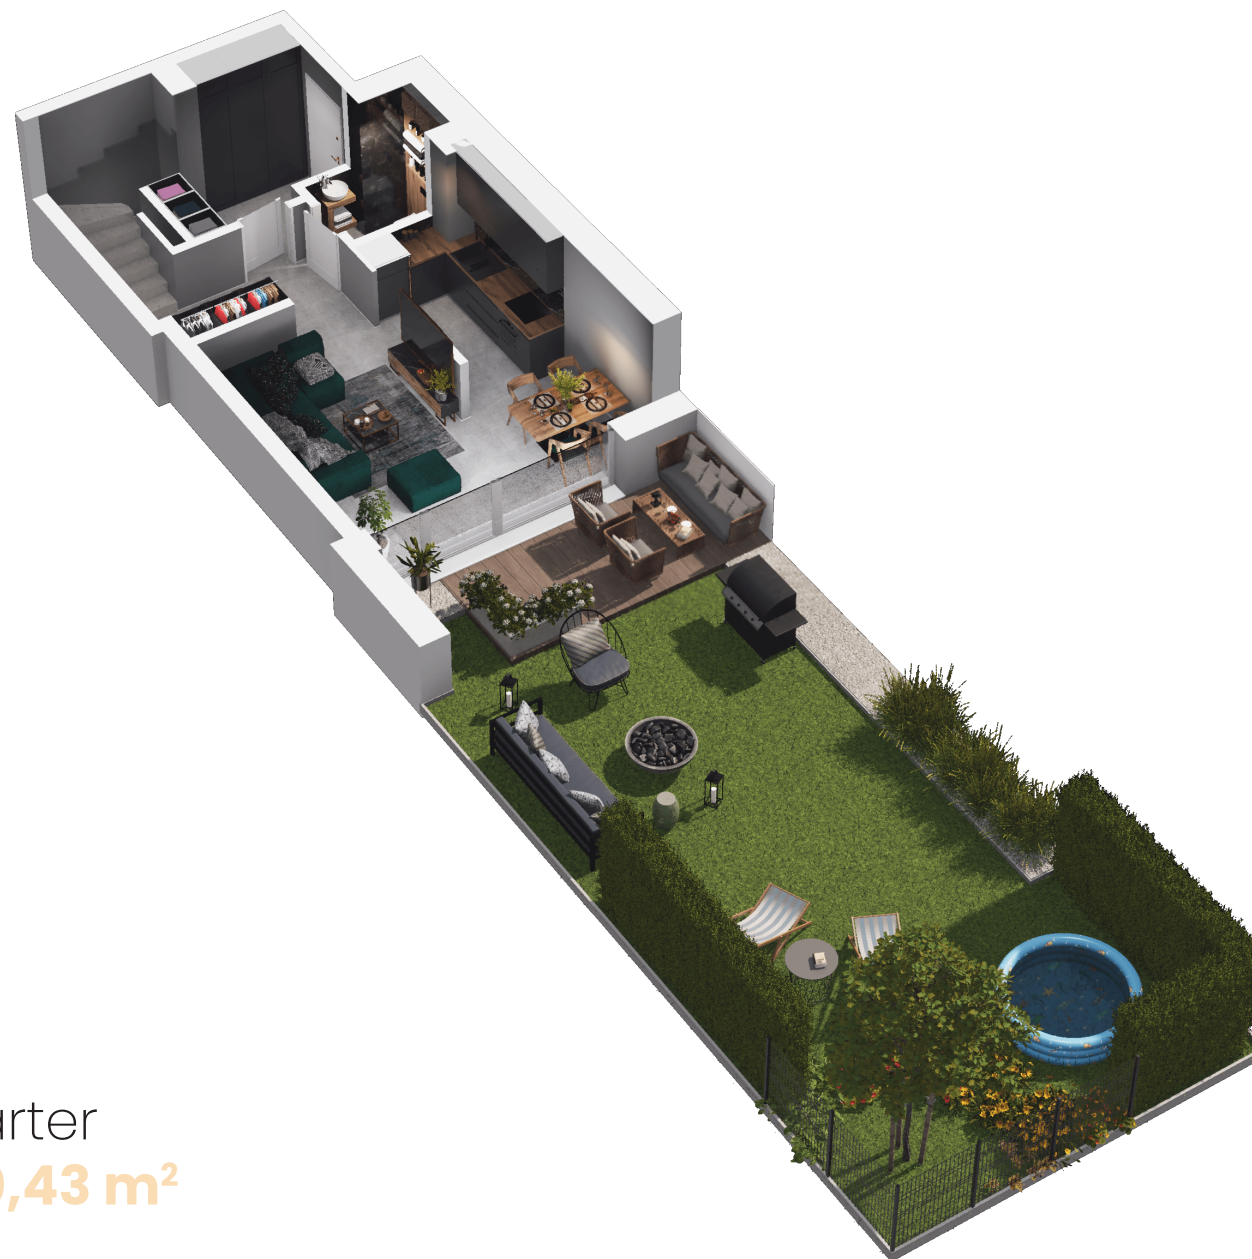

apartament 2.8

piętro **1+2**
 pokoje **4**
 metraż **95,14 m²**

parter
40,43 m²

1. salon
 + aneks kuchenny
26,40 m²

2. wc
2,46 m²

3. wiatrołap
4,69 m²

4. hall
5,44 m²

5. pom.gosp
2,76 (1,44) m²

6. taras
7,80 m²

7. ogródek
63,50 m²

piętro
54,71 m²

1. sypialnia
11,04 m²

2. garderoba
1,73 m²

3. sypialnia
11,04 m²

4. garderoba
1,85 m²

5. sypialnia
14,15 m²

6. łazienka
4,92 m²

7. hall
4,22 m²

8. pom. gosp
1,04 m²

9. schody
4,72 m²

PARTER

PIĘTRO

parter
40,43 m²

parter
54,71 m²