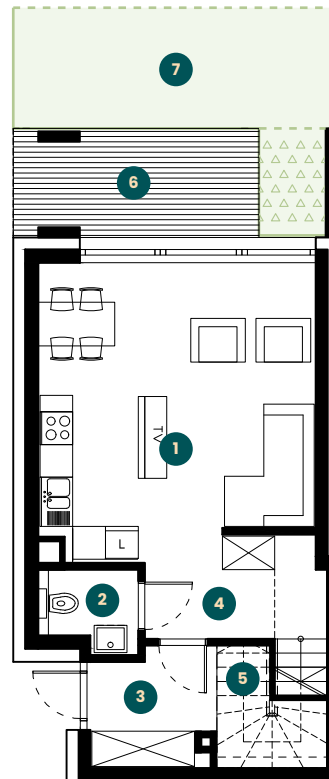

apartament 2.8

piętro **1+2**
 pokoje **4**
 metraż **95,14 m²**

parter
40,43 m²

1. salon
 + aneks kuchenny
26,40 m²

2. wc
2,46 m²

3. wiatrołap
4,69 m²

4. hall
5,44 m²

5. pom.gosp
2,76 (1,44) m²

6. taras
7,80 m²

7. ogródek
63,50 m²

piętro
54,71 m²

1. sypialnia
11,04 m²

2. garderoba
1,73 m²

3. sypialnia
11,04 m²

4. garderoba
1,85 m²

5. sypialnia
14,15 m²

6. łazienka
4,92 m²

7. hall
4,22 m²

8. pom. gosp
1,04 m²

9. schody
4,72 m²

PARTER

PIĘTRO

parter
40,43 m²

parter
54,71 m²