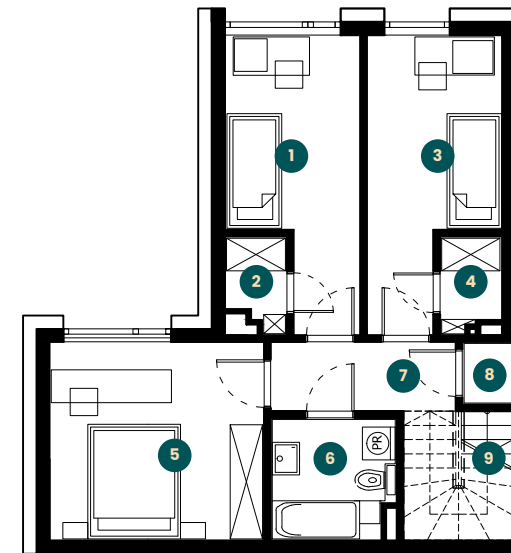

apartament 2.8

piętro **1+2**
 pokoje **4**
 metraż **95,14 m²**

parter
40,43 m²

1. salon
 + aneks kuchenny
26,40 m²

2. wc
2,46 m²

3. wiatrołap
4,69 m²

4. hall
5,44 m²

5. pom.gosp
2,76 (1,44) m²

6. taras
7,80 m²

7. ogródek
63,50 m²

piętro
54,71 m²

1. sypialnia
11,04 m²

2. garderoba
1,73 m²

3. sypialnia
11,04 m²

4. garderoba
1,85 m²

5. sypialnia
14,15 m²

6. łazienka
4,92 m²

7. hall
4,22 m²

8. pom. gosp
1,04 m²

9. schody
4,72 m²

PARTER

PIĘTRO

parter
40,43 m²

parter
54,71 m²