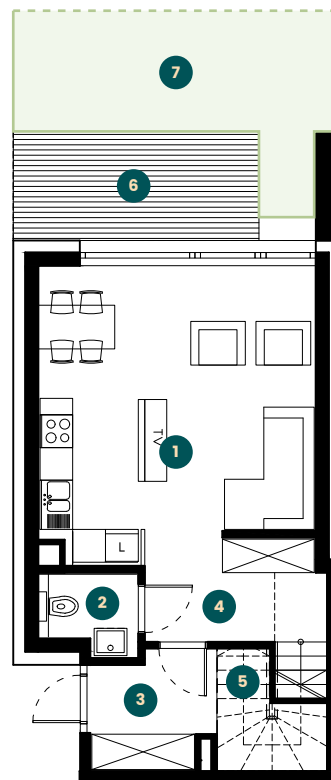

apartament 2.8

piętro **1+2**
 pokoje **4**
 metraż **95,08 m²**

parter
40,37 m²

1. salon
 + aneks kuchenny
26,40 m²

2. wc
2,46 m²

3. wiatrołap
4,57 m²

4. hall
5,44 m²

5. pom.gosp
1,50 m²

6. taras
9,00 m²

7. ogródek
67,8 m²

piętro
54,71 m²

1. sypialnia
11,04 m²

2. garderoba
1,73 m²

3. sypialnia
11,04 m²

4. garderoba
1,88 m²

5. sypialnia
14,15 m²

6. łazienka
4,92 m²

7. hall
4,21 m²

8. pom. gosp.
1,04 m²

9. schody
4,70 m²

PARTER

PIĘTRO