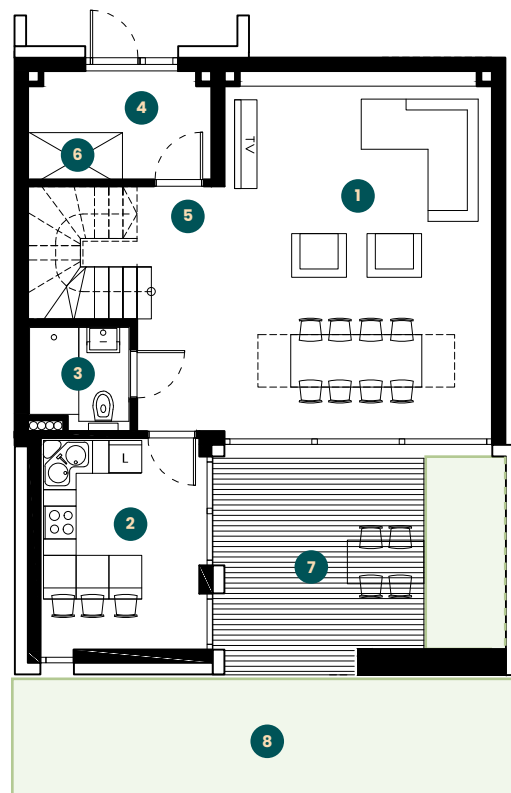

apartament 2.7

piętro **1+2**
 pokoje **4**
 metraż **124,42 m²**

parter **62,15 m²**

1. salon
33,52 m²

2. kuchnia
11,23 m²

3. wc
3,30 m²

4. wiatrołap
6,47 m²

5. hall
5,91 m²

6. schowek
1,72 m²

7. taras
14,11 m²

8. ogródek
32,40 m²

piętro **62,27 m²**

1. sypialnia
11,32 m²

2. sypialnia
11,32 m²

3. sypialnia
13,85 m²

4. wc
3,21 m²

5. łazienka
3,61 m²

6. hall
12,39 m²

7. garderoba
2,30 m²

8. schody
4,27 m²

PARTER

PIĘTRO

parter
62,15 m²

piętro
62,27 m²