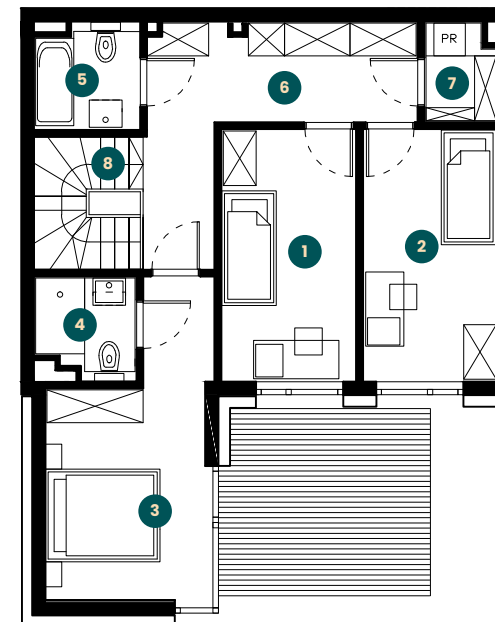

apartament 2.7

piętro **1+2**
 pokoje **4**
 metraż **124,42 m²**

parter **62,15 m²**

1. salon
33,52 m²

2. kuchnia
11,23 m²

3. wc
3,30 m²

4. wiatrołap
6,47 m²

5. hall
5,91 m²

6. schowek
1,72 m²

7. taras
14,11 m²

8. ogródek
32,40 m²

piętro **62,27 m²**

1. sypialnia
11,32 m²

2. sypialnia
11,32 m²

3. sypialnia
13,85 m²

4. wc
3,21 m²

5. łazienka
3,61 m²

6. hall
12,39 m²

7. garderoba
2,30 m²

8. schody
4,27 m²

PARTER

PIĘTRO

parter
62,15 m²

piętro
62,27 m²