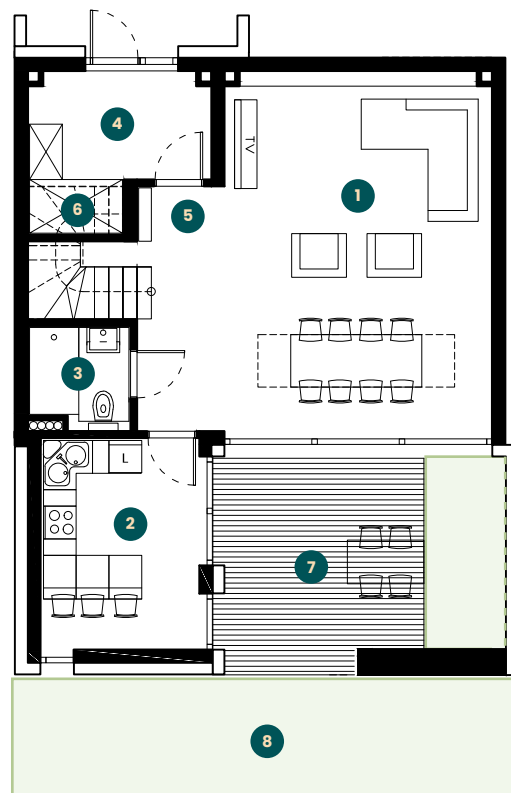

apartament 2.7

piętro **1+2**
 pokoje **4**
 metraż **124,25 m²**

parter **61,98 m²**
 piętro **62,27 m²**

- | | |
|---|--|
| 1. salon
33,52 m² | 1. sypialnia
11,32 m² |
| 2. kuchnia
11,23 m² | 2. sypialnia
11,32 m² |
| 3. wc
3,30 m² | 3. sypialnia
13,85 m² |
| 4. wiatrołap
6,47 m² | 4. wc
3,21 m² |
| 5. hall
5,89 m² | 5. łazienka
3,61 m² |
| 6. pom.gosp
1,67 (1,57) m² | 6. hall
12,39 m² |
| 7. taras
14,11 m² | 7. garderoba
2,30 m² |
| 8. ogródek
32,40 m² | 8. schody
4,27 m² |

PARTER

PIĘTRO