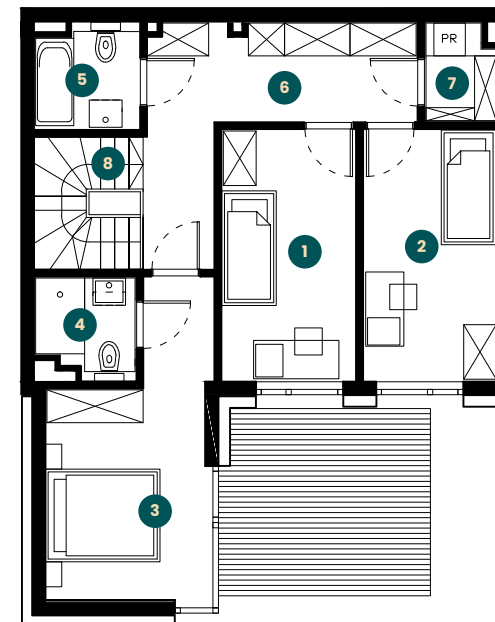

apartament 2.5

piętro **1+2**
 pokoje **4**
 metraż **124,42 m²**

parter **62,15 m²**
 piętro **62,27 m²**

- | | |
|---|--|
| 1. salon
33,52 m² | 1. sypialnia
11,32 m² |
| 2. kuchnia
11,23 m² | 2. sypialnia
11,32 m² |
| 3. wc
3,30 m² | 3. sypialnia
13,85 m² |
| 4. wiatrołap
6,47 m² | 4. wc
3,21 m² |
| 5. hall
5,91 m² | 5. łazienka
3,61 m² |
| 6. schowek
1,72 m² | 6. hall
12,39 m² |
| 7. taras
14,11 m² | 7. garderoba
2,30 m² |
| 8. ogródek
32,40 m² | 8. schody
4,27 m² |

PARTER

PIĘTRO

parter
62,15 m²

piętro
62,27 m²