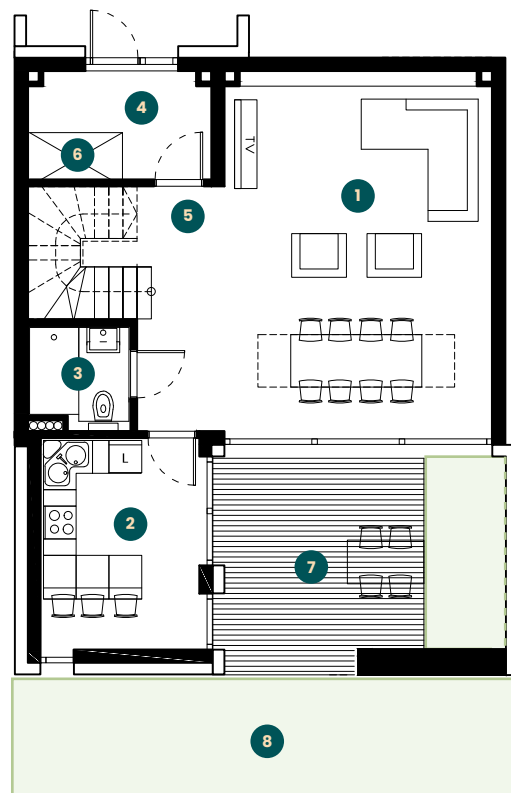

apartament 2.5

piętro **1+2**
 pokoje **4**
 metraż **124,42 m²**

parter **62,15 m²**
 piętro **62,27 m²**

- | | |
|---|--|
| 1. salon
33,52 m² | 1. sypialnia
11,32 m² |
| 2. kuchnia
11,23 m² | 2. sypialnia
11,32 m² |
| 3. wc
3,30 m² | 3. sypialnia
13,85 m² |
| 4. wiatrołap
6,47 m² | 4. wc
3,21 m² |
| 5. hall
5,91 m² | 5. łazienka
3,61 m² |
| 6. schowek
1,72 m² | 6. hall
12,39 m² |
| 7. taras
14,11 m² | 7. garderoba
2,30 m² |
| 8. ogródek
32,40 m² | 8. schody
4,27 m² |

PARTER

PIĘTRO

parter
62,15 m²

piętro
62,27 m²