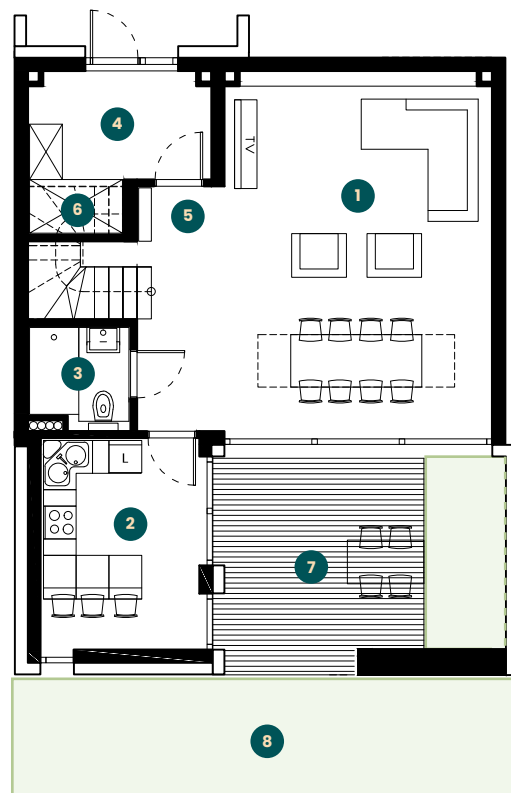

apartament 2.5

piętro **1+2**
 pokoje **4**
 metraż **124,25 m²**

parter **61,98 m²**
 piętro **62,27 m²**

- | | |
|---|--|
| 1. salon
33,52 m² | 1. sypialnia
11,32 m² |
| 2. kuchnia
11,23 m² | 2. sypialnia
11,32 m² |
| 3. wc
3,30 m² | 3. sypialnia
13,85 m² |
| 4. wiatrołap
6,47 m² | 4. wc
3,21 m² |
| 5. hall
5,89 m² | 5. łazienka
3,61 m² |
| 6. pom.gosp
1,67 (1,57) m² | 6. hall
12,39 m² |
| 7. taras
14,11 m² | 7. garderoba
2,30 m² |
| 8. ogródek
32,40 m² | 8. schody
4,27 m² |

PARTER

PIĘTRO