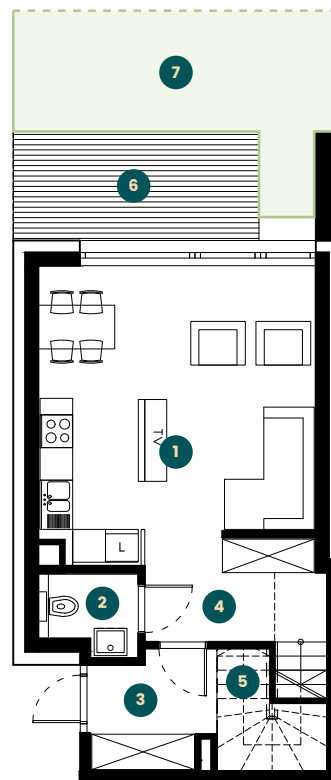

apartament 2.4

piętro **1+2**
 pokoje **4**
 metraż **95,08 m²**

parter
40,37 m²

1. salon
 + aneks kuchenny
26,40 m²

2. wc
2,46 m²

3. wiatrołap
4,57 m²

4. hall
5,44 m²

5. pom.gosp
1,50 m²

6. taras
9,00 m²

7. ogródek
67,8 m²

piętro
54,71 m²

1. sypialnia
11,04 m²

2. garderoba
1,73 m²

3. sypialnia
11,04 m²

4. garderoba
1,88 m²

5. sypialnia
14,15 m²

6. łazienka
4,92 m²

7. hall
4,21 m²

8. pom. gosp.
1,04 m²

9. schody
4,70 m²

PARTER

PIĘTRO