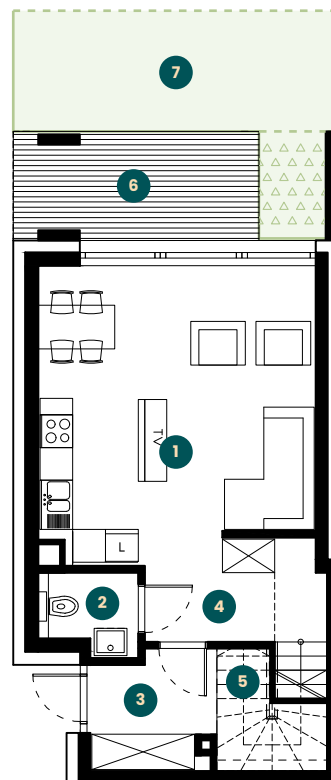

apartament 2.4

piętro **1+2**
 pokoje **4**
 metraż **95,14 m²**

parter
40,43 m²

1. salon
 + aneks kuchenny
26,40 m²

2. wc
2,46 m²

3. wiatrołap
4,69 m²

4. hall
5,44 m²

5. pom.gosp
2,76 (1,44) m²

6. taras
7,80 m²

7. ogródek
63,00 m²

piętro
54,71 m²

1. sypialnia
11,04 m²

2. garderoba
1,73 m²

3. sypialnia
11,04 m²

4. garderoba
1,85 m²

5. sypialnia
14,15 m²

6. łazienka
4,92 m²

7. hall
4,22 m²

8. pom. gosp
1,04 m²

9. schody
4,72 m²

PARTER

PIĘTRO