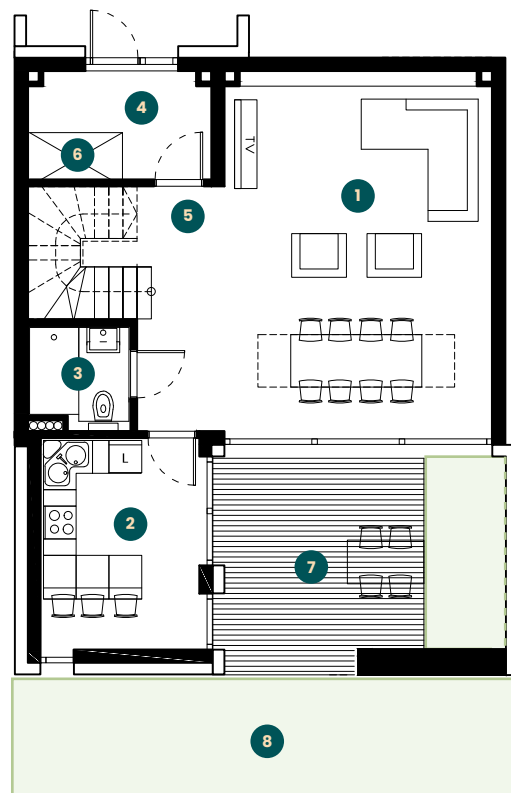

apartament 2.3

piętro **1+2**
 pokoje **4**
 metraż **124,42 m²**

parter **62,15 m²**
 piętro **62,27 m²**

- | | |
|--|---|
| 1. salon
33,52 m² | 1. sypialnia
11,32 m² |
| 2. kuchnia
11,23 m² | 2. sypialnia
11,32 m² |
| 3. wc
3,30 m² | 3. sypialnia
13,85 m² |
| 4. wiatrołap
6,47 m² | 4. wc
3,21 m² |
| 5. hall
5,91 m² | 5. łazienka
3,61 m² |
| 6. schowek
1,72 m² | 6. hall
12,39 m² |
| 7. taras
14,11 m² | 7. garderoba
2,30 m² |
| 8. ogródek
32,40 m² | 8. schody
4,27 m² |

PARTER

PIĘTRO

parter
62,15 m²

piętro
62,27 m²