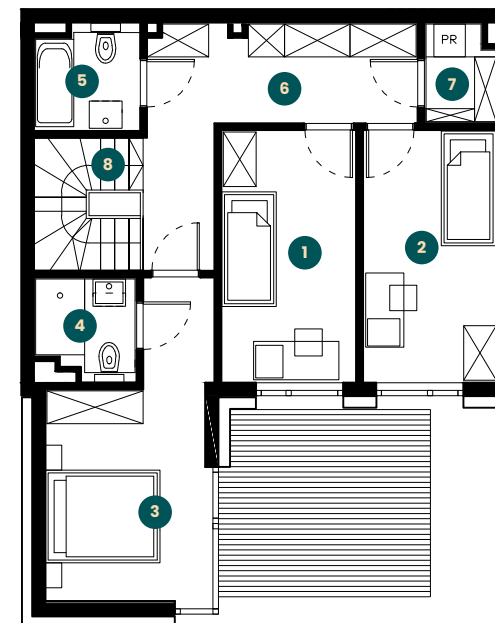

apartament 2.3

piętro **1+2**
 pokoje **4**
 metraż **124,42 m²**

parter **62,15 m²**
 piętro **62,27 m²**

- | | |
|--|---|
| 1. salon
33,52 m² | 1. sypialnia
11,32 m² |
| 2. kuchnia
11,23 m² | 2. sypialnia
11,32 m² |
| 3. wc
3,30 m² | 3. sypialnia
13,85 m² |
| 4. wiatrołap
6,47 m² | 4. wc
3,21 m² |
| 5. hall
5,91 m² | 5. łazienka
3,61 m² |
| 6. schowek
1,72 m² | 6. hall
12,39 m² |
| 7. taras
14,11 m² | 7. garderoba
2,30 m² |
| 8. ogródek
32,40 m² | 8. schody
4,27 m² |

PARTER

PIĘTRO

parter
62,15 m²

piętro
62,27 m²