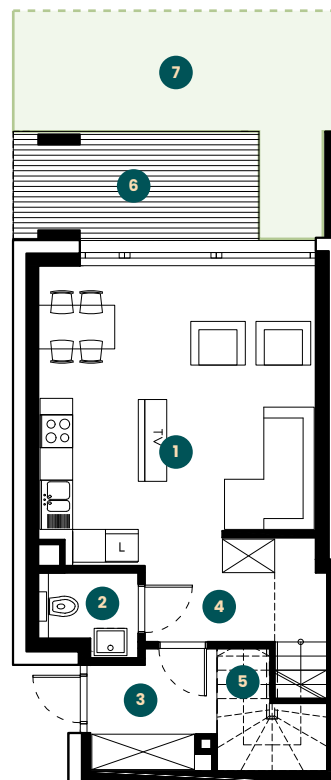

apartament 2.2

piętro **1+2**
 pokoje **4**
 metraż **95,14 m²**

parter
40,43 m²

1. salon
 + aneks kuchenny
26,40 m²

2. wc
2,46 m²

3. wiatrołap
4,69 m²

4. hall
5,44 m²

5. pom.gosp
2,76 (1,44) m²

6. taras
7,80 m²

7. ogródek
51,50 m²

piętro
54,71 m²

1. sypialnia
11,04 m²

2. garderoba
1,73 m²

3. sypialnia
11,04 m²

4. garderoba
1,85 m²

5. sypialnia
14,15 m²

6. łazienka
4,92 m²

7. hall
4,22 m²

8. pom. gosp
1,04 m²

9. schody
4,72 m²

PARTER

PIĘTRO