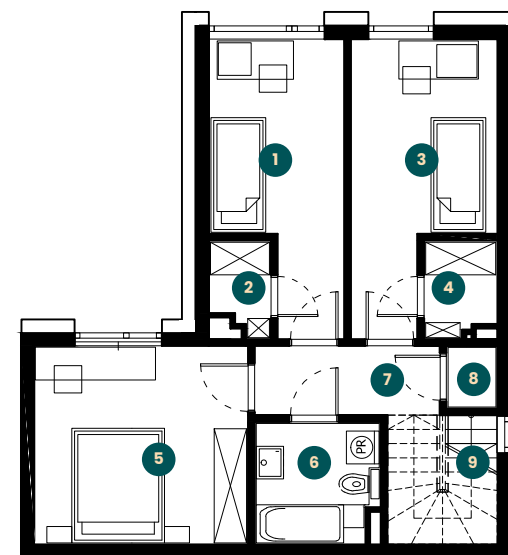

apartament 2.12

piętro **1+2**
 pokoje **4**
 metraż **97,43 m²**

parter **41,60 m²**
 piętro **55,83 m²**

1. salon
 + aneks kuchenny
27,42 m²

2. wc
2,46 m²

3. wiatrołap
4,69 m²

4. hall
5,57 m²

5. pom.gosp
2,78 (1,46) m²

6. taras
26,09 m²

7. ogródek
212,20 m²

1. sypialnia
11,04 m²

2. garderoba
1,73 m²

3. sypialnia
11,78 m²

4. garderoba
2,23 m²

5. sypialnia
14,15 m²

6. łazienka
4,95 m²

7. hall
4,21 m²

8. pom. gosp.
1,04 m²

9. schody
4,70 m²

PARTER

PIĘTRO

parter
41,60 m²

parter
55,83 m²