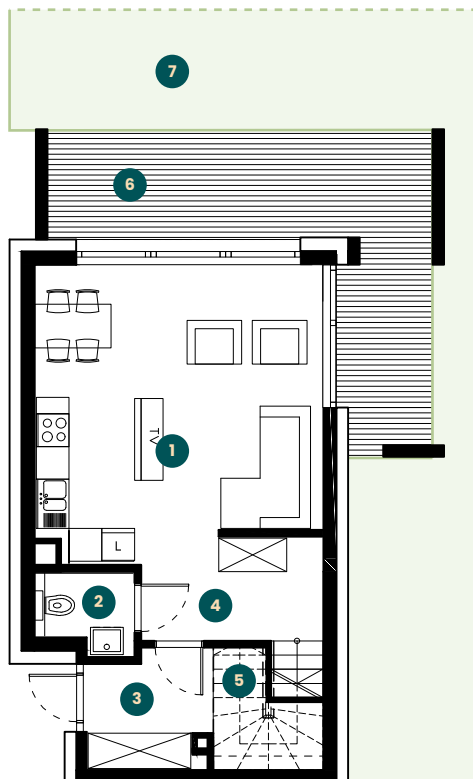

apartament 2.12

piętro **1+2**
 pokoje **4**
 metraż **97,43 m²**

parter **41,60 m²**
 piętro **55,83 m²**

1. salon
 + aneks kuchenny
27,42 m²

2. wc
2,46 m²

3. wiatrołap
4,69 m²

4. hall
5,57 m²

5. pom.gosp
2,78 (1,46) m²

6. taras
26,09 m²

7. ogródek
212,20 m²

1. sypialnia
11,04 m²

2. garderoba
1,73 m²

3. sypialnia
11,78 m²

4. garderoba
2,23 m²

5. sypialnia
14,15 m²

6. łazienka
4,95 m²

7. hall
4,21 m²

8. pom. gosp.
1,04 m²

9. schody
4,70 m²

PARTER

PIĘTRO

parter
41,60 m²

parter
55,83 m²