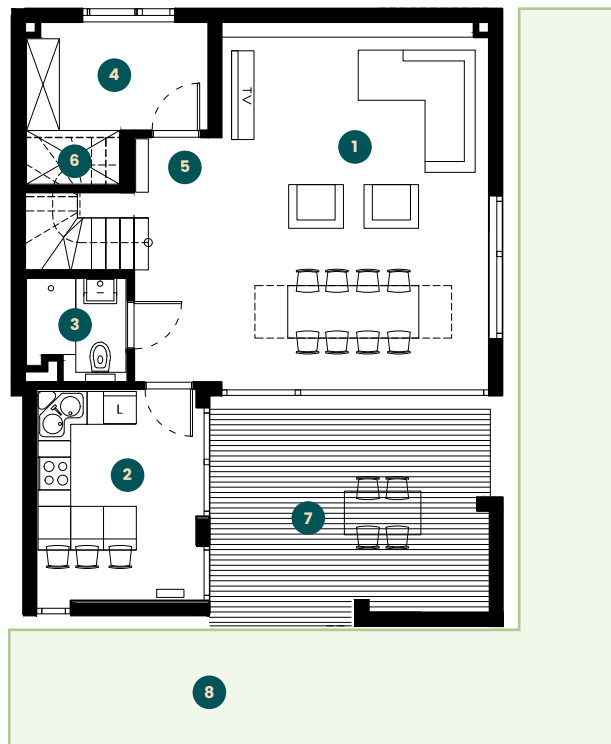

apartament 2.11

piętro **1+2**
 pokoje **4**
 metraż **124,27 m²**

parter
61,83 m²

1. salon
33,47 m²

2. kuchnia
11,23 m²

3. wc
3,28 m²

4. wiatrotap
6,50 m²

5. hall
5,73 m²

6. pom.gosp
1,62 m²

7. taras
18,45 m²

8. ogródek
115,15 m²

piętro
62,44 m²

1. sypialnia
11,32 m²

2. sypialnia
11,32 m²

3. sypialnia
13,85 m²

4. wc
3,22 m²

5. łazienka
3,61 m²

6. hall
12,40 m²

7. pom. gosp.
2,30 m²

8. schody
4,42 m²

PARTER

PIĘTRO