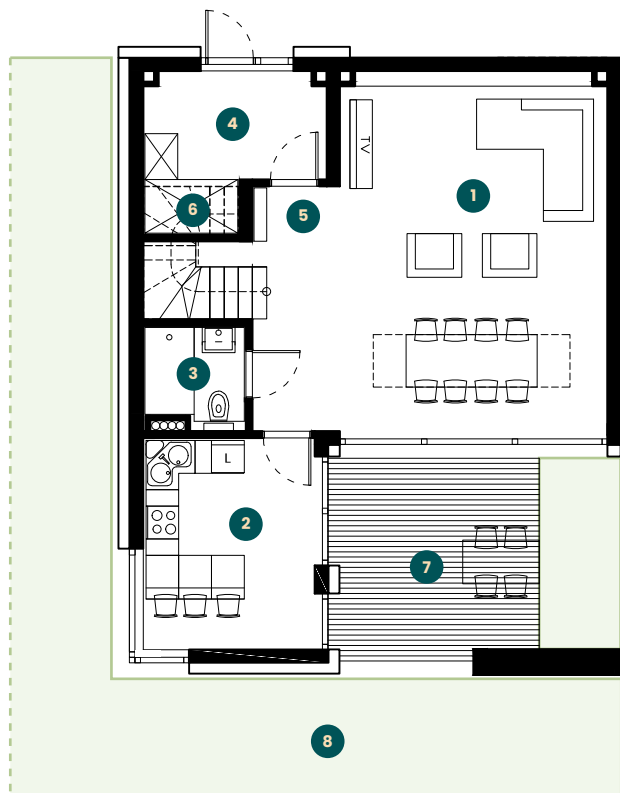

apartament 2.1

piętro **1+2**
 pokoje **4**
 metraż **125,89 m²**

parter **62,81 m²**

- 1. salon **33,52 m²**
- 2. kuchnia **12,04 m²**
- 3. wc **3,31 m²**
- 4. wiatrołap **6,48 m²**
- 5. hall **5,89 m²**
- 6. pom.gosp **1,67 (1,57) m²**
- 7. taras **14,11 m²**
- 8. ogródek **165,30 m²**

piętro **63,08 m²**

- 1. sypialnia **11,32 m²**
- 2. sypialnia **11,32 m²**
- 3. sypialnia **14,66 m²**
- 4. łazienka **3,21 m²**
- 5. łazienka **3,61 m²**
- 6. hall **12,39 m²**
- 7. garderoba **2,30 m²**
- 8. schody **4,27 m²**

PARTER

PIĘTRO