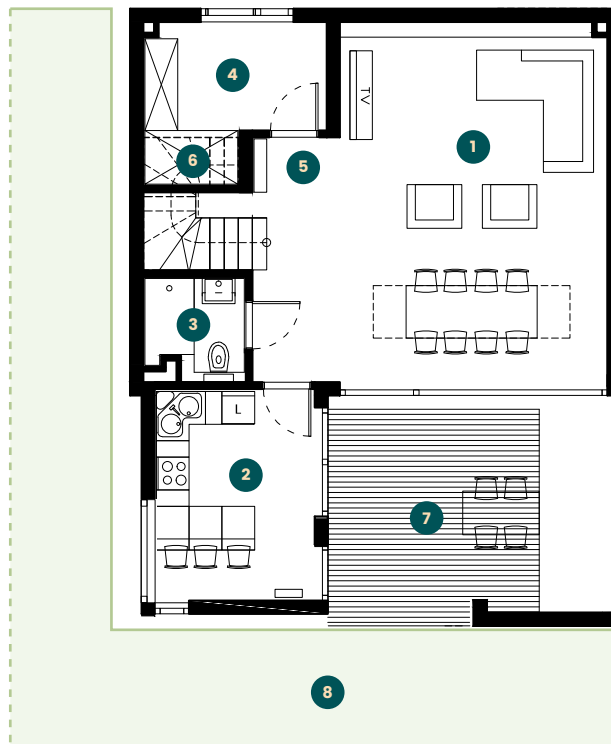

apartament 2.1

piętro **1+2**
 pokoje **4**
 metraż **125,91 m²**

parter **62,65 m²**

piętro **63,26 m²**

- 1. salon **33,47 m²**
- 2. kuchnia **12,04 m²**
- 3. wc **3,29 m²**
- 4. wiatrotap **6,50 m²**
- 5. hall **5,73 m²**
- 6. pom.gosp **1,62 m²**
- 7. taras **14,26 m²**
- 8. ogródek **168,24 m²**

- 1. sypialnia **11,32 m²**
- 2. sypialnia **11,32 m²**
- 3. sypialnia **14,66 m²**
- 4. wc **3,23 m²**
- 5. łazienka **3,61 m²**
- 6. hall **12,40 m²**
- 7. garderoba **2,30 m²**
- 8. schody **4,42 m²**

PARTER

PIĘTRO