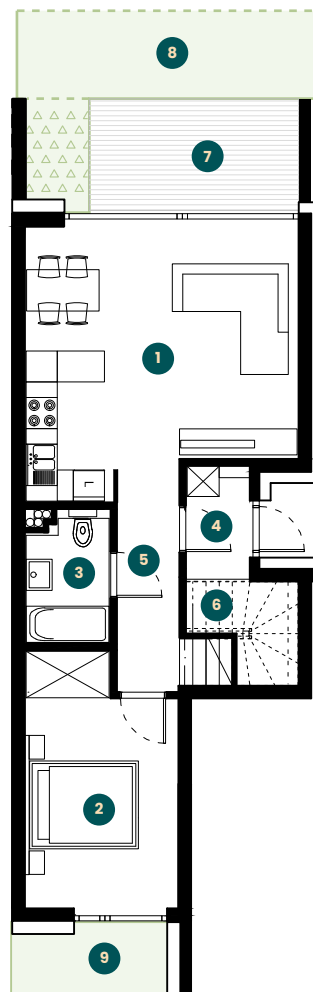

## apartament 1.9

piętro **1+2**  
 pokoje **4**  
 metraż **94,92 m<sup>2</sup>**

### parter **51,63 m<sup>2</sup>**

1. salon  
 + aneks kuchenny  
**25,85 m<sup>2</sup>**

2. sypialnia  
**13,06 m<sup>2</sup>**

3. wc  
**3,98 m<sup>2</sup>**

4. wiatrołap  
**2,72 m<sup>2</sup>**

5. hall  
**4,93 m<sup>2</sup>**

### piętro **43,29 m<sup>2</sup>**

1. sypialnia  
**10,61 m<sup>2</sup>**

2. sypialnia  
**11,48 m<sup>2</sup>**

3. łazienka  
**4,40 m<sup>2</sup>**

4. hall  
**7,45 m<sup>2</sup>**

5. schowek  
**2,63 m<sup>2</sup>**

6. pom. gosp.  
**2,14 m<sup>2</sup>**

7. schody  
**4,58 m<sup>2</sup>**

PARTER

PIĘTRO

parter  
**51,63 m<sup>2</sup>**

piętro  
**43,29 m<sup>2</sup>**