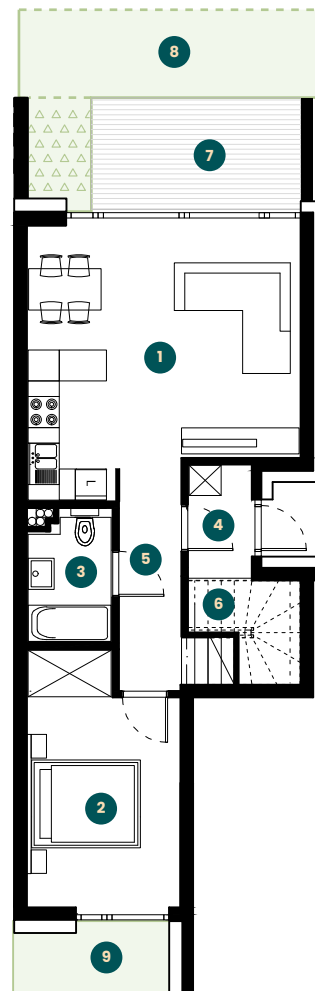

apartament 1.9

piętro **1+2**
 pokoje **4**
 metraż **94,92 m²**

parter **51,63 m²**

1. salon
 + aneks kuchenny
25,85 m²

2. sypialnia
13,06 m²

3. wc
3,98 m²

4. wiatrołap
2,72 m²

5. hall
4,93 m²

6. schowek
2,85 (1,09) m²

7. taras
8,07 m²

8. ogródek
45,70 m²

9. ogródek
21,20 m²

piętro **43,29 m²**

1. sypialnia
10,61 m²

2. sypialnia
11,48 m²

3. łazienka
4,40 m²

4. hall
7,45 m²

5. schowek
2,63 m²

6. pom. gosp.
2,14 m²

7. schody
4,58 m²

PARTER

PIĘTRO