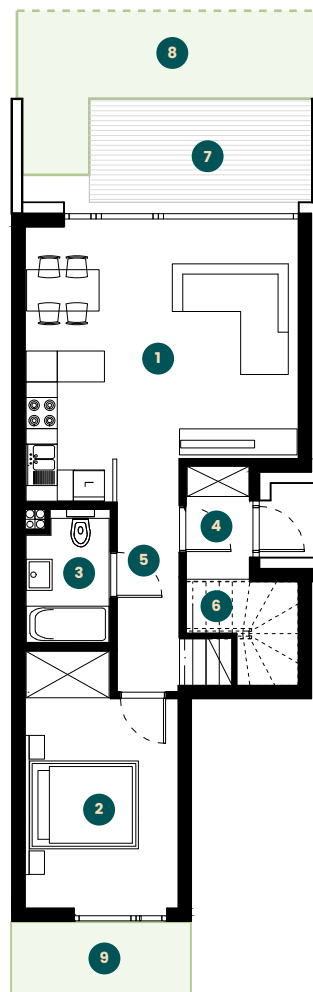

apartament 1.9

piętro **1+2**
 pokoje **4**
 metraż **95,08 m²**

parter 51,74 m²

1. salon
+ aneks kuchenny
25,68 m²

2. sypialnia
13,44 m²

3. wc
4,02 m²

4. wiatrołap
2,73 m²

5. hall
3,48 m²

6. schowek
6,73 m²

7. taras
8,60 m²

8. ogródek
45,40 m²

9. ogródek
21,20 m²

piętro 43,34 m²

1. sypialnia
10,38 m²

2. sypialnia
11,70 m²

3. łazienka
4,40 m²

4. hall
7,44 m²

5. schowek
2,68 m²

6. pom. gosp.
2,18 m²

7. schody
4,58 m²

PARTER

PIĘTRO