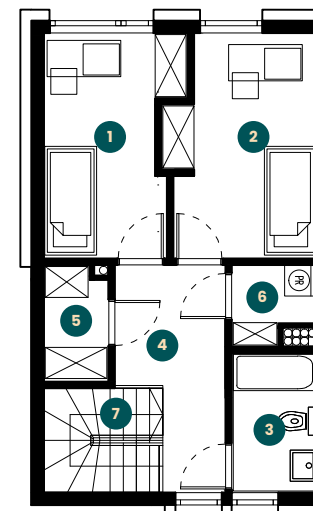

apartament 1.8

piętro **1+2**
 pokoje **4**
 metraż **94,92 m²**

parter 51,63 m²

- 1. salon + aneks kuchenny **25,85 m²**
- 2. sypialnia **13,06 m²**
- 3. wc **3,98 m²**
- 4. wiatrołap **2,73 m²**
- 5. hall **4,93 m²**
- 6. schowek **2,85 (1,08) m²**
- 7. taras **8,07 m²**
- 8. ogródek **45,70 m²**
- 9. ogródek **21,20 m²**

piętro 43,29 m²

- 1. sypialnia **10,61 m²**
- 2. sypialnia **11,48 m²**
- 3. łazienka **4,40 m²**
- 4. hall **7,44 m²**
- 5. schowek **2,62 m²**
- 6. pom. gosp. **2,14 m²**
- 7. schody **4,60 m²**

PARTER

PIĘTRO

parter
51,63 m²

piętro
43,29 m²