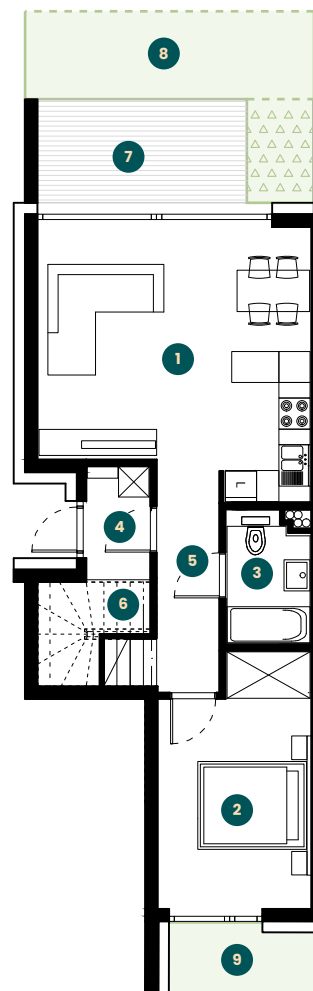

apartament 1.8

piętro **1+2**
 pokoje **4**
 metraż **94,92 m²**

parter 51,63 m²

- 1. salon + aneks kuchenny **25,85 m²**
- 2. sypialnia **13,06 m²**
- 3. wc **3,98 m²**
- 4. wiatrołap **2,73 m²**
- 5. hall **4,93 m²**
- 6. schowek **2,85 (1,08) m²**
- 7. taras **8,07 m²**
- 8. ogródek **45,70 m²**
- 9. ogródek **21,20 m²**

piętro 43,29 m²

- 1. sypialnia **10,61 m²**
- 2. sypialnia **11,48 m²**
- 3. łazienka **4,40 m²**
- 4. hall **7,44 m²**
- 5. schowek **2,62 m²**
- 6. pom. gosp. **2,14 m²**
- 7. schody **4,60 m²**

PARTER

PIĘTRO

parter
51,63 m²

piętro
43,29 m²