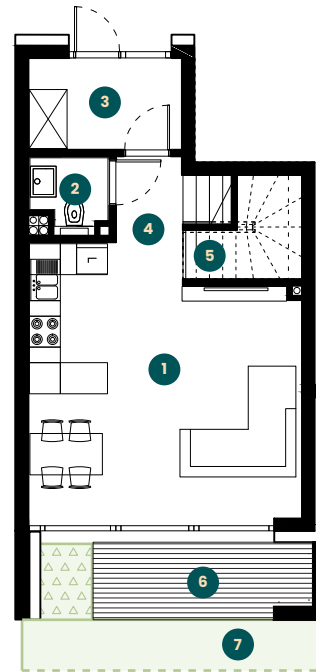

apartament 1.7

piętro **1+2**
 pokoje **4**
 metraż **88,65 m²**

parter 36,57 m²

1. salon + aneks kuchenny **24,95 m²**
2. wc **2,05 m²**
3. wiatrołap **5,19 m²**
4. hall **3,19 m²**
5. schowek **3,07 (1,19) m²**
6. taras **6,06 m²**
7. ogródek **19,70 m²**

piętro 52,08 m²

1. sypialnia **13,79 m²**
2. sypialnia **10,87 m²**
3. sypialnia **10,09 m²**
4. łazienka **4,43 m²**
5. hall **6,34 m²**
6. pom. gosp. **1,98 m²**
7. schody **4,58 m²**

PARTER

PIĘTRO

parter
36,57 m²

piętro
52,08 m²