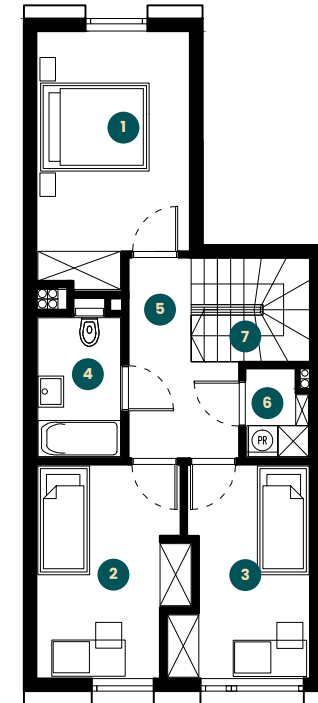

apartament 1.7

piętro **1+2**
 pokoje **4**
 metraż **88,65 m²**

parter 36,57 m²

1. salon + aneks kuchenny **24,95 m²**
2. wc **2,05 m²**
3. wiatrołap **5,19 m²**
4. hall **3,19 m²**
5. schowek **3,07 (1,19) m²**
6. taras **6,06 m²**
7. ogródek **19,70 m²**

piętro 52,08 m²

1. sypialnia **13,79 m²**
2. sypialnia **10,87 m²**
3. sypialnia **10,09 m²**
4. łazienka **4,43 m²**
5. hall **6,34 m²**
6. pom. gosp. **1,98 m²**
7. schody **4,58 m²**

PARTER

PIĘTRO

parter
36,57 m²

piętro
52,08 m²