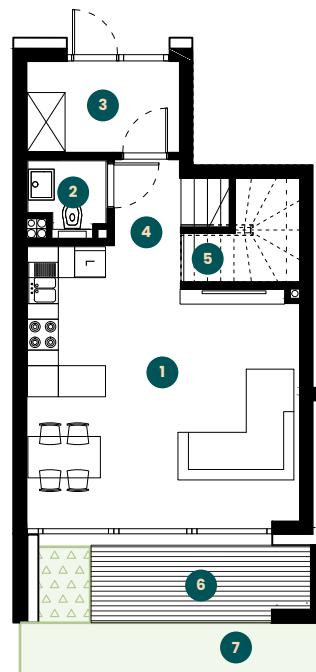

## apartament 1.7

piętro **1+2**  
 pokoje **4**  
 metraż **88,65 m<sup>2</sup>**

parter  
**36,57 m<sup>2</sup>**

1. salon  
 + aneks kuchenny  
**24,95 m<sup>2</sup>**

2. wc  
**2,05 m<sup>2</sup>**

3. wiatrołap  
**5,19 m<sup>2</sup>**

4. hall  
**3,19 m<sup>2</sup>**

5. schowek  
**3,07 (1,19) m<sup>2</sup>**

6. taras  
**6,06 m<sup>2</sup>**

7. ogródek  
**19,70 m<sup>2</sup>**

piętro  
**52,08 m<sup>2</sup>**

1. sypialnia  
**13,79 m<sup>2</sup>**

2. sypialnia  
**10,87 m<sup>2</sup>**

3. sypialnia  
**10,09 m<sup>2</sup>**

4. łazienka  
**4,43 m<sup>2</sup>**

5. hall  
**6,34 m<sup>2</sup>**

6. pom. gosp.  
**1,98 m<sup>2</sup>**

7. schody  
**4,58 m<sup>2</sup>**

PARTER

PIĘTRO