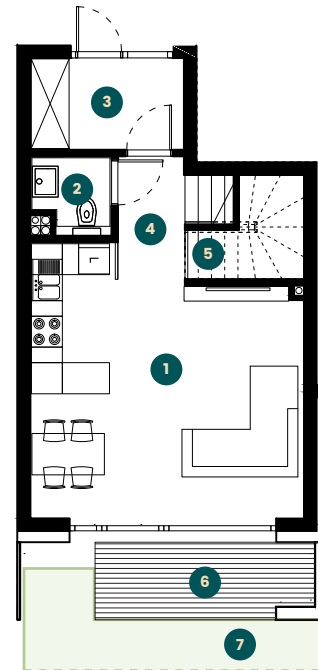

apartament 1.7

piętro **1+2**
 pokoje **4**
 metraż **88,96 m²**

parter
36,68 m²

1. salon
 + aneks kuchenny
25,00 m²

2. wc
2,13 m²

3. wiatrołap
5,19 m²

4. hall
3,19 m²

5. schowek
3,48 m²

6. taras
6,06 m²

7. ogródek
19,84 m²

piętro
52,28 m²

1. sypialnia
13,79 m²

2. sypialnia
11,09 m²

3. sypialnia
9,87 m²

4. łazienka
4,63 m²

5. hall
6,34 m²

6. pom. gosp.
1,98 m²

7. schody
4,58 m²

PARTER

PIĘTRO