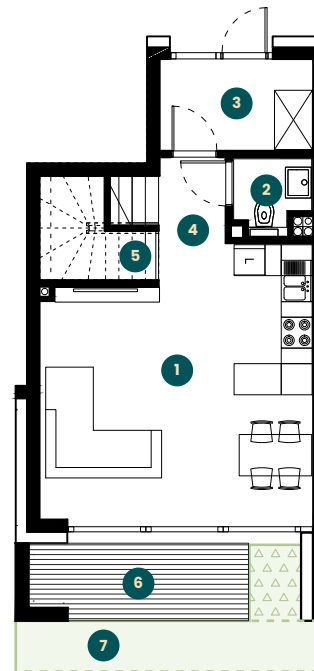

apartament 1.6

piętro **1+2**
 pokoje **4**
 metraż **88,82 m²**

parter
36,57 m²

1. salon
 + aneks kuchenny
24,95 m²

2. wc
2,05 m²

3. wiatrołap
5,19 m²

4. hall
3,19 m²

5. schowek
3,07 (1,19) m²

6. taras
6,06 m²

7. ogródek
19,70 m²

piętro
52,25 m²

1. sypialnia
13,96 m²

2. sypialnia
10,87 m²

3. sypialnia
10,09 m²

4. łazienka
4,43 m²

5. hall
6,34 m²

6. pom. gosp.
1,98 m²

7. schody
4,58 m²

PARTER

PIĘTRO