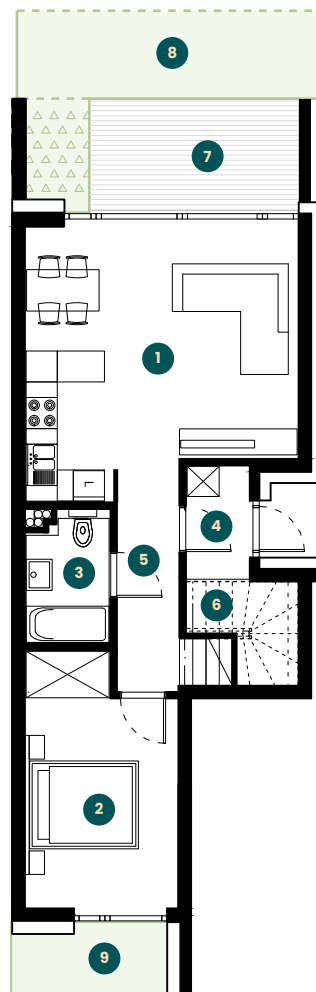

apartament 1.5

piętro **1+2**
 pokoje **4**
 metraż **94,92 m²**

parter **51,63 m²**

1. salon
 + aneks kuchenny
25,85 m²

2. sypialnia
13,06 m²

3. wc
3,98 m²

4. wiatrołap
2,72 m²

5. hall
4,93 m²

6. schowek
2,85 (1,09) m²

7. taras
8,07 m²

8. ogródek
32,3 m²

9. ogródek
21,2 m²

piętro **43,29 m²**

1. sypialnia
10,61 m²

2. sypialnia
11,48 m²

3. łazienka
4,40 m²

4. hall
7,45 m²

5. schowek
2,63 m²

6. pom. gosp.
2,14 m²

7. schody
4,58 m²

PARTER

PIĘTRO