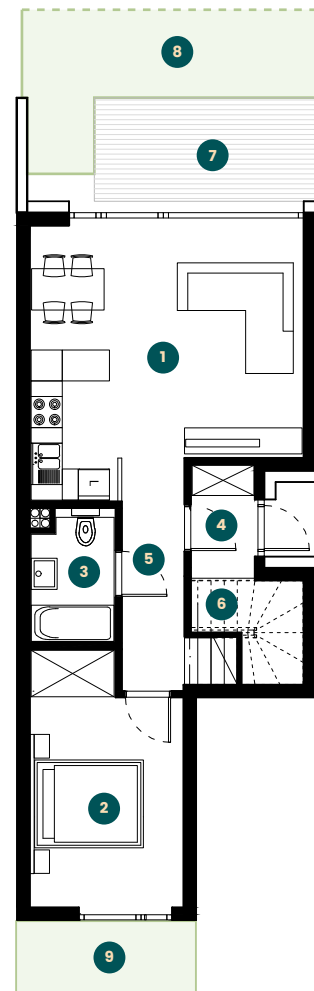

apartament 1.5

piętro **1+2**
 pokoje **4**
 metraż **95,08 m²**

parter 51,74 m²

1. salon
+ aneks kuchenny
25,68 m²

2. sypialnia
13,44 m²

3. wc
4,02 m²

4. wiatrołap
2,73 m²

5. hall
3,48 m²

6. schowek
6,73 m²

7. taras
8,60 m²

8. ogródek
33,6 m²

9. ogródek
21,2 m²

piętro 43,34 m²

1. sypialnia
10,38 m²

2. sypialnia
11,70 m²

3. łazienka
4,40 m²

4. hall
7,44 m²

5. schowek
2,68 m²

6. pom. gosp.
2,18 m²

7. schody
4,58 m²

PARTER

PIĘTRO