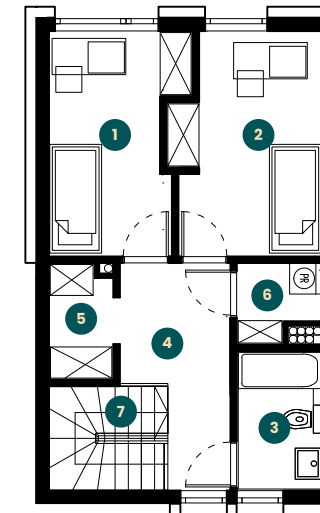

apartament 1.4

piętro **1+2**
 pokoje **4**
 metraż **94,92 m²**

parter 51,63 m²

- 1. salon + aneks kuchenny **25,85 m²**
- 2. sypialnia **13,06 m²**
- 3. wc **3,98 m²**
- 4. wiatrołap **2,73 m²**
- 5. hall **4,93 m²**
- 6. schowek **2,85 (1,08) m²**
- 7. taras **8,07 m²**
- 8. ogródek **32,3 m²**
- 9. ogródek **21,2 m²**

piętro 43,29 m²

- 1. sypialnia **10,61 m²**
- 2. sypialnia **11,48 m²**
- 3. łazienka **4,40 m²**
- 4. hall **7,44 m²**
- 5. schowek **2,62 m²**
- 6. pom. gosp. **2,14 m²**
- 7. schody **4,60 m²**

PARTER

PIĘTRO

parter
51,63 m²

piętro
43,29 m²