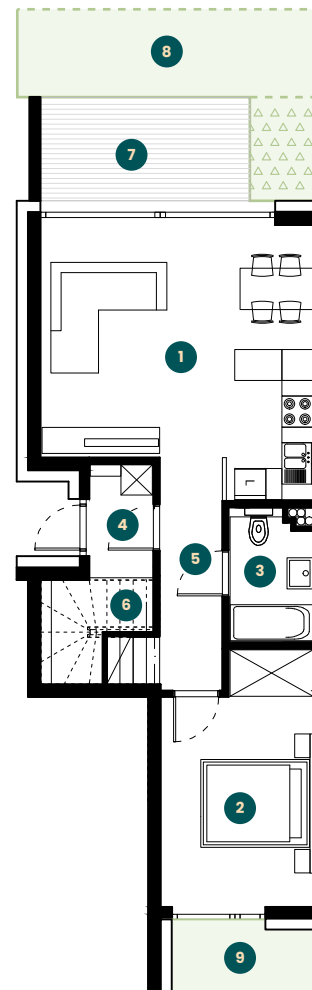

apartament 1.4

piętro **1+2**
 pokoje **4**
 metraż **94,92 m²**

parter 51,63 m²

- 1. salon + aneks kuchenny **25,85 m²**
- 2. sypialnia **13,06 m²**
- 3. wc **3,98 m²**
- 4. wiatrołap **2,73 m²**
- 5. hall **4,93 m²**
- 6. schowek **2,85 (1,08) m²**
- 7. taras **8,07 m²**
- 8. ogródek **32,3 m²**
- 9. ogródek **21,2 m²**

piętro 43,29 m²

- 1. sypialnia **10,61 m²**
- 2. sypialnia **11,48 m²**
- 3. łazienka **4,40 m²**
- 4. hall **7,44 m²**
- 5. schowek **2,62 m²**
- 6. pom. gosp. **2,14 m²**
- 7. schody **4,60 m²**

PARTER

PIĘTRO

parter
51,63 m²

piętro
43,29 m²