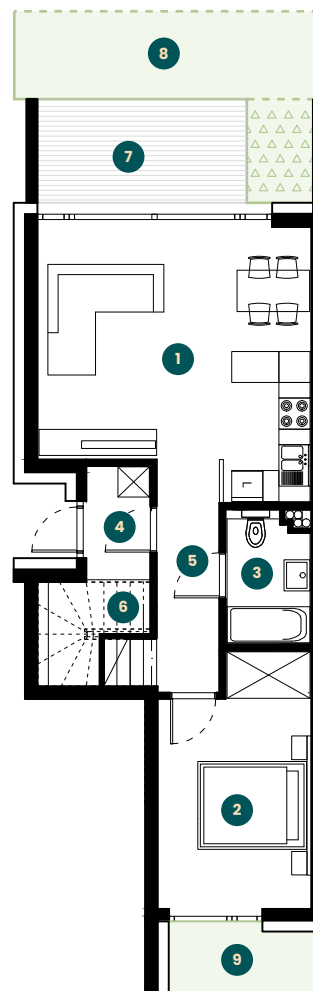

apartament 1.4

piętro **1+2**
 pokoje **4**
 metraż **94,92 m²**

parter 51,63 m²

1. salon
+ aneks kuchenny
25,85 m²

2. sypialnia
13,06 m²

3. wc
3,98 m²

4. wiatrołap
2,73 m²

5. hall
4,93 m²

6. schowek
2,85 (1,08) m²

7. taras
8,07 m²

8. ogródek
32,3 m²

9. ogródek
21,2 m²

piętro 43,29 m²

1. sypialnia
10,61 m²

2. sypialnia
11,48 m²

3. łazienka
4,40 m²

4. hall
7,44 m²

5. schowek
2,62 m²

6. pom. gosp.
2,14 m²

7. schody
4,60 m²

PARTER

PIĘTRO