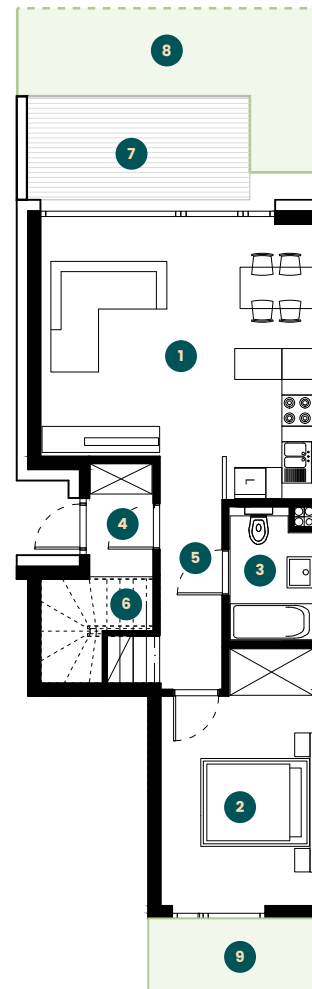

apartament 1.4

piętro **1+2**
 pokoje **4**
 metraż **95,08 m²**

parter **51,74 m²**

1. salon + aneks kuchenny **25,68 m²**
2. sypialnia **13,44 m²**
3. wc **4,02 m²**
4. wiatrotap **2,73 m²**
5. hall **3,48 m²**
6. schowek **3,40 m²**
7. taras **8,60 m²**
8. ogródek **33,6 m²**
9. ogródek **21,2 m²**

piętro **43,34 m²**

1. sypialnia **10,38 m²**
2. sypialnia **11,70 m²**
3. łazienka **4,40 m²**
4. hall **7,44 m²**
5. schowek **2,68 m²**
6. pom. gosp. **2,18 m²**
7. schody

PARTER

PIĘTRO