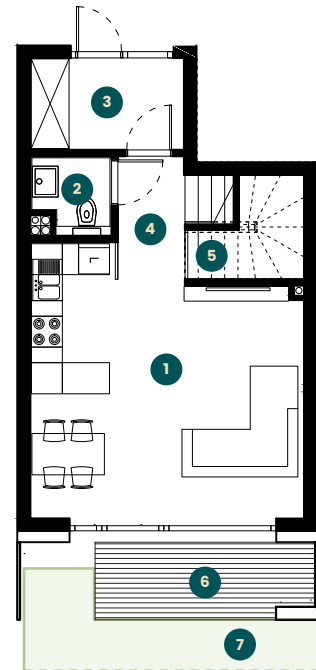

apartament 1.3

piętro **1+2**
 pokoje **4**
 metraż **88,96 m²**

parter
36,68 m²

1. salon
 + aneks kuchenny
25,00 m²

2. wc
2,13 m²

3. wiatrołap
5,19 m²

4. hall
3,19 m²

5. schowek
3,48 m²

6. taras
6,06 m²

7. ogródek
19,84 m²

piętro
52,28 m²

1. sypialnia
13,79 m²

2. sypialnia
11,09 m²

3. sypialnia
9,87 m²

4. łazienka
4,63 m²

5. hall
6,34 m²

6. pom. gosp.
1,98 m²

7. schody
4,58 m²

PARTER

PIĘTRO