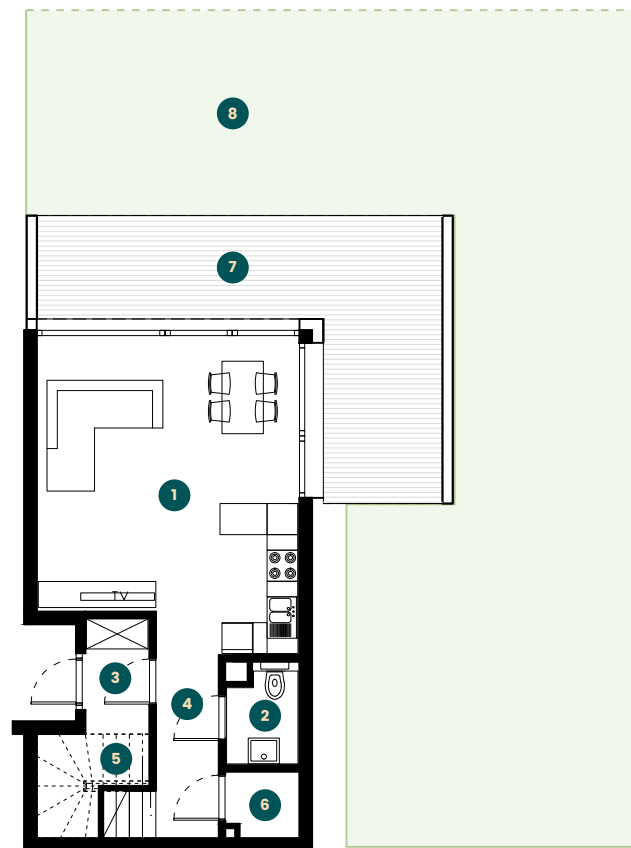

apartament 1.20

piętro **1+2**
 pokoje **4**
 metraż **99,91 m²**

parter
40,93 m²

piętro
58,98 m²

1. salon
 + aneks kuchenny
28,53 m²

2. wc
2,63 m²

3. wiatrołap
2,73 m²

4. hall
3,00 m²

5. schowek
1,12 m²

6. pom. gosp.
1,12 m²

7. taras
24,41 m²

8. ogródek
131,89 m²

1. sypialnia
11,30 m²

2. sypialnia
11,74 m²

3. sypialnia
12,15 m²

4. łazienka
5,30 m²

5. hall
10,52 m²

6. schowek
1,11 m²

7. pom. gosp.
2,30 m²

8. schody
4,56 m²

PARTER

PIĘTRO