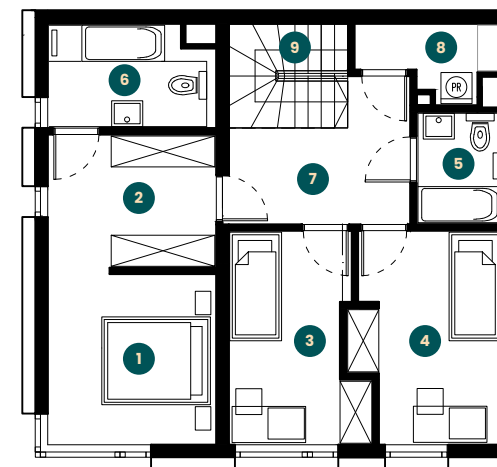

apartament 1.2

piętro **1+2**
 pokoje **4**
 metraż **117,48 m²**

parter **52,30 m²**
 piętro **65,18 m²**

- | | |
|---|---|
| 1. salon
25,21 m² | 1. sypialnia
10,79 m² |
| 2. kuchnia
14,72 m² | 2. garderoba
8,29 m² |
| 3. wc
2,35 m² | 3. sypialnia
10,09 m² |
| 4. wiatrołap
5,90 m² | 4. sypialnia
10,87 m² |
| 5. hall
2,89 m² | 5. łazienka
3,54 m² |
| 6. schowek
3,10 (1,23) m² | 6. łazienka
6,15 m² |
| 7. taras
14,94 m² | 7. hall
7,68 m² |
| 8. ogródek
109,30 m² | 8. pom. gosp.
3,19 m² |
| | 9. schody
4,58 m² |

PARTER

PIĘTRO

parter
52,30 m²

parter
65,18 m²