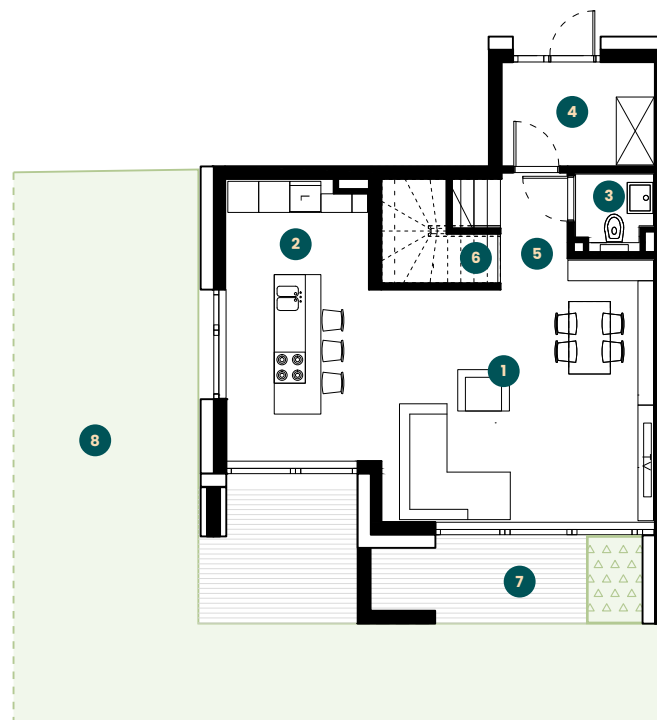

apartament 1.2

piętro **1+2**
 pokoje **4**
 metraż **117,48 m²**

parter **52,30 m²**
 piętro **65,18 m²**

- | | |
|---|---|
| 1. salon
25,21 m² | 1. sypialnia
10,79 m² |
| 2. kuchnia
14,72 m² | 2. garderoba
8,29 m² |
| 3. wc
2,35 m² | 3. sypialnia
10,09 m² |
| 4. wiatrołap
5,90 m² | 4. sypialnia
10,87 m² |
| 5. hall
2,89 m² | 5. łazienka
3,54 m² |
| 6. schowek
3,10 (1,23) m² | 6. łazienka
6,15 m² |
| 7. taras
14,94 m² | 7. hall
7,68 m² |
| 8. ogródek
109,30 m² | 8. pom. gosp.
3,19 m² |
| | 9. schody
4,58 m² |

PARTER

PIĘTRO

parter
52,30 m²

parter
65,18 m²