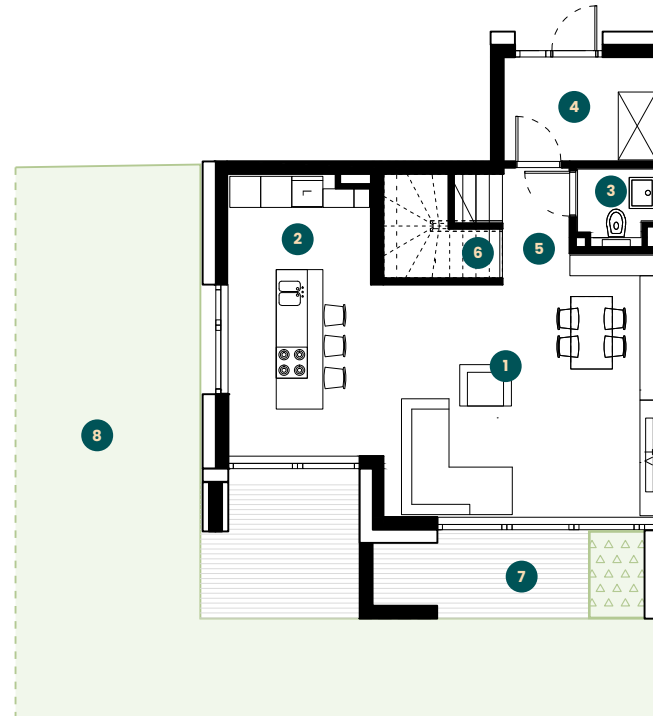

apartament 1.2

piętro **1+2**
 pokoje **4**
 metraż **117,48 m²**

parter **52,30 m²**
 piętro **65,18 m²**

- | | |
|--|--|
| 1. salon
25,21 m² | 1. sypialnia
10,79 m² |
| 2. kuchnia
14,72 m² | 2. garderoba
8,29 m² |
| 3. wc
2,35 m² | 3. sypialnia
10,09 m² |
| 4. wiatrołap
5,90 m² | 4. sypialnia
10,87 m² |
| 5. hall
2,89 m² | 5. łazienka
3,54 m² |
| 6. schowek
3,10 (1,23) m² | 6. łazienka
6,15 m² |
| 7. taras
14,94 m² | 7. hall
7,68 m² |
| 8. ogródek
109,30 m² | 8. pom. gosp.
3,19 m² |
| | 9. schody
4,58 m² |

PARTER

PIĘTRO