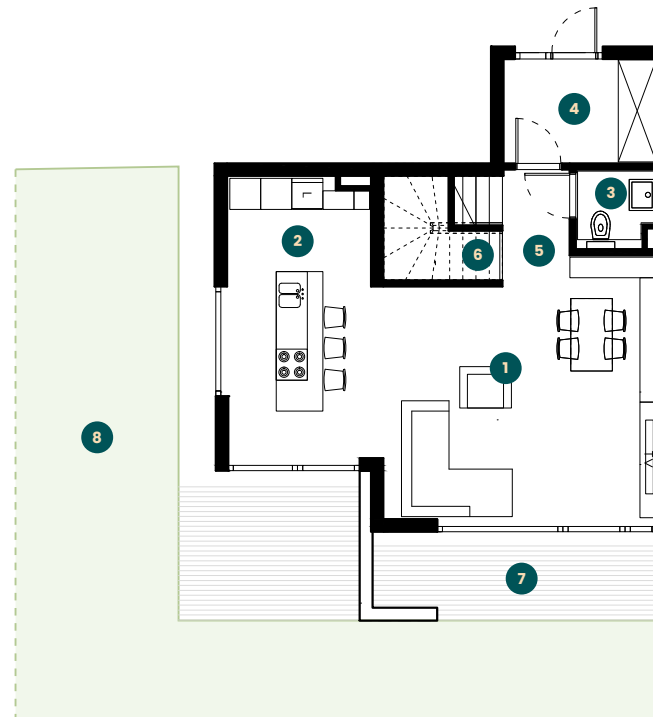

apartament 1.2

piętro **1+2**
 pokoje **4**
 metraż **117,56 m²**

parter
52,43 m²

1. salon
25,47 m²

2. kuchnia
14,71 m²

3. wc
2,22 m²

4. wiatrotap
5,90 m²

5. hall
2,89 m²

6. schowek
1,23 m²

7. taras
15,44 m²

8. ogródek
109,56 m²

piętro
65,13 m²

1. sypialnia
10,63 m²

2. garderoba
8,29 m²

3. sypialnia
9,88 m²

4. sypialnia
11,09 m²

5. łazienka
3,54 m²

6. łazienka
6,15 m²

7. hall
7,68 m²

8. pom. gosp.
3,30 m²

9. schody
4,58 m²

PARTER

PIĘTRO