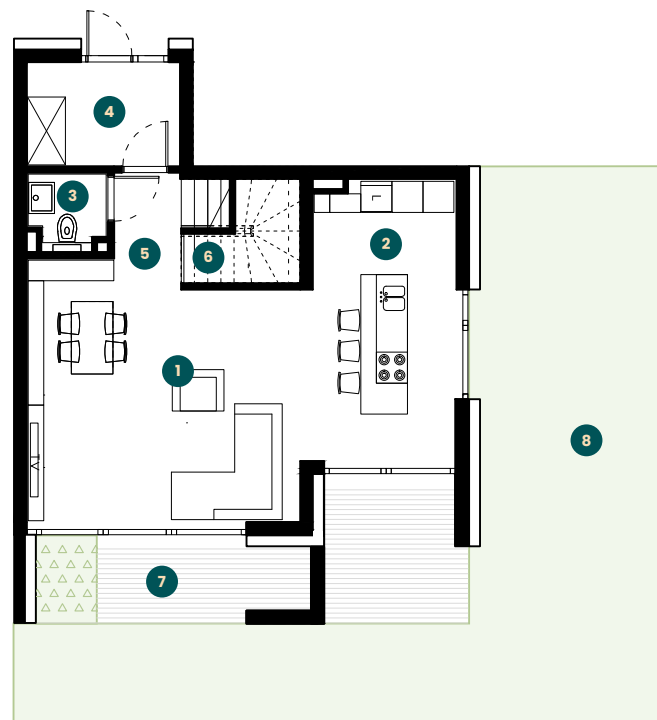

apartament 1.19

piętro **1+2**
 pokoje **4**
 metraż **117,48 m²**

parter **52,30 m²**

piętro **65,18 m²**

- 1. salon **25,21 m²**
- 2. kuchnia **14,72 m²**
- 3. wc **2,35 m²**
- 4. wiatrołap **5,90 m²**
- 5. hall **2,89 m²**
- 6. schowek **3,10 (1,23) m²**
- 7. taras **14,94 m²**
- 8. ogródek **80,10 m²**

- 1. sypialnia **10,79 m²**
- 2. garderoba **8,29 m²**
- 3. sypialnia **10,09 m²**
- 4. sypialnia **10,87 m²**
- 5. łazienka **3,54 m²**
- 6. łazienka **6,15 m²**
- 7. hall **7,68 m²**
- 8. pom. gosp. **3,19 m²**
- 9. schody **4,58 m²**

PARTER

PIĘTRO