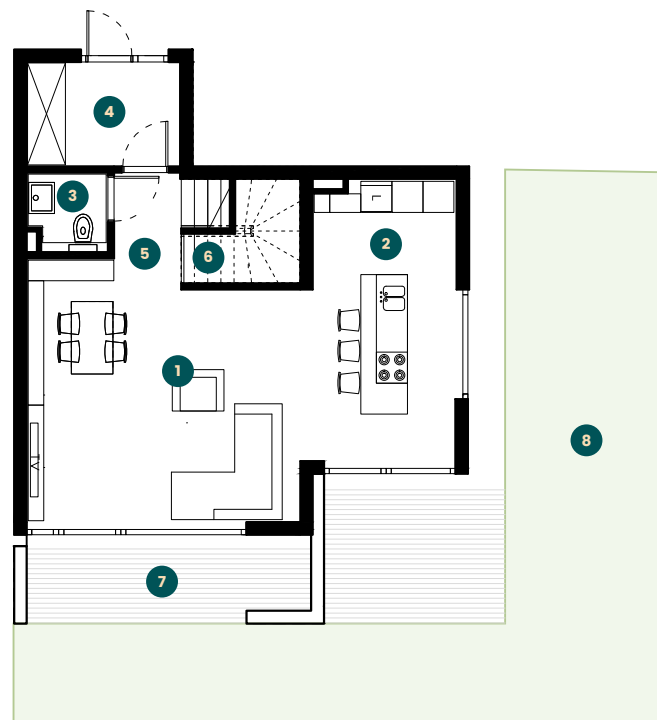

## apartament 1.19

piętro **1+2**  
 pokoje **4**  
 metraż **117,56 m<sup>2</sup>**

parter **52,43 m<sup>2</sup>**

piętro **65,13 m<sup>2</sup>**

1. salon  
**25,47 m<sup>2</sup>**

2. kuchnia  
**14,71 m<sup>2</sup>**

3. wc  
**2,22 m<sup>2</sup>**

4. wiatrotap  
**5,90 m<sup>2</sup>**

5. hall  
**2,89 m<sup>2</sup>**

6. schowek  
**1,23 m<sup>2</sup>**

7. taras  
**17,32 m<sup>2</sup>**

8. ogródek  
**78,48 m<sup>2</sup>**

1. sypialnia  
**10,63 m<sup>2</sup>**

2. garderoba  
**8,29 m<sup>2</sup>**

3. sypialnia  
**9,88 m<sup>2</sup>**

4. sypialnia  
**11,09 m<sup>2</sup>**

5. łazienka  
**3,54 m<sup>2</sup>**

6. łazienka  
**6,15 m<sup>2</sup>**

7. hall  
**7,68 m<sup>2</sup>**

8. pom. gosp.  
**3,30 m<sup>2</sup>**

9. schody  
**4,58 m<sup>2</sup>**

PARTER

PIĘTRO