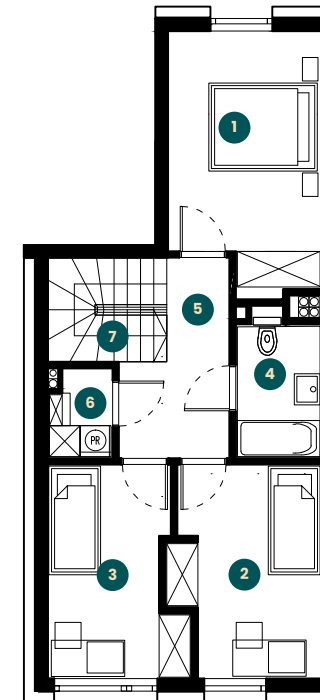

apartament 1.18

piętro **1+2**
 pokoje **4**
 metraż **88,82 m²**

parter
36,57 m²

1. salon
 + aneks kuchenny
24,95 m²

2. wc
2,05 m²

3. wiatrołap
5,19 m²

4. hall
3,19 m²

5. schowek
3,07 (1,19) m²

6. taras
6,06 m²

7. ogródek
19,70 m²

piętro
52,25 m²

1. sypialnia
13,96 m²

2. sypialnia
10,87 m²

3. sypialnia
10,09 m²

4. łazienka
4,43 m²

5. hall
6,34 m²

6. pom. gosp.
1,98 m²

7. schody
4,58 m²

PARTER

PIĘTRO

parter
36,57 m²

piętro
52,25 m²