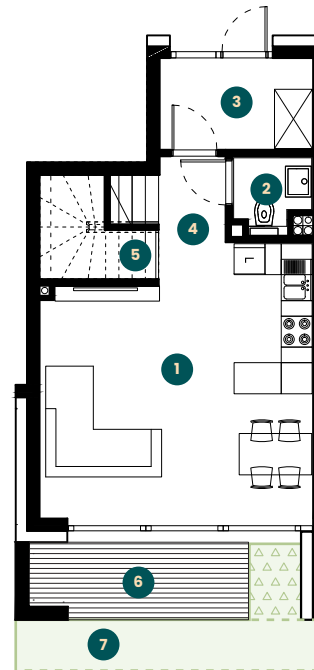

apartament 1.18

piętro **1+2**
 pokoje **4**
 metraż **88,82 m²**

parter
36,57 m²

1. salon
 + aneks kuchenny
24,95 m²

2. wc
2,05 m²

3. wiatrołap
5,19 m²

4. hall
3,19 m²

5. schowek
3,07 (1,19) m²

6. taras
6,06 m²

7. ogródek
19,70 m²

piętro
52,25 m²

1. sypialnia
13,96 m²

2. sypialnia
10,87 m²

3. sypialnia
10,09 m²

4. łazienka
4,43 m²

5. hall
6,34 m²

6. pom. gosp.
1,98 m²

7. schody
4,58 m²

PARTER

PIĘTRO

parter
36,57 m²

piętro
52,25 m²