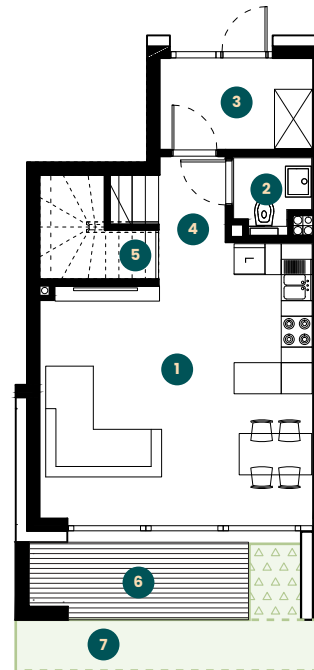

apartament 1.18

piętro **1+2**
 pokoje **4**
 metraż **88,82 m²**

parter
36,57 m²

1. salon
 + aneks kuchenny
24,95 m²

2. wc
2,05 m²

3. wiatrołap
5,19 m²

4. hall
3,19 m²

5. schowek
3,07 (1,19) m²

6. taras
6,06 m²

7. ogródek
19,70 m²

piętro
52,25 m²

1. sypialnia
13,96 m²

2. sypialnia
10,87 m²

3. sypialnia
10,09 m²

4. łazienka
4,43 m²

5. hall
6,34 m²

6. pom. gosp.
1,98 m²

7. schody
4,58 m²

PARTER

PIĘTRO