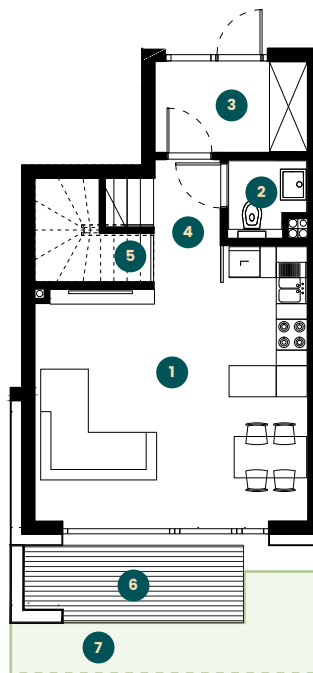

apartament 1.18

piętro **1+2**
 pokoje **4**
 metraż **88,96 m²**

parter
36,68 m²

1. salon
 + aneks kuchenny
25,00 m²

2. wc
2,13 m²

3. wiatrołap
5,19 m²

4. hall
3,19 m²

5. schowek
3,48 m²

6. taras
6,06 m²

7. ogródek
19,84 m²

piętro
52,28 m²

1. sypialnia
13,79 m²

2. sypialnia
11,09 m²

3. sypialnia
9,87 m²

4. łazienka
4,63 m²

5. hall
6,34 m²

6. pom. gosp.
1,98 m²

7. schody
4,58 m²

PARTER

PIĘTRO