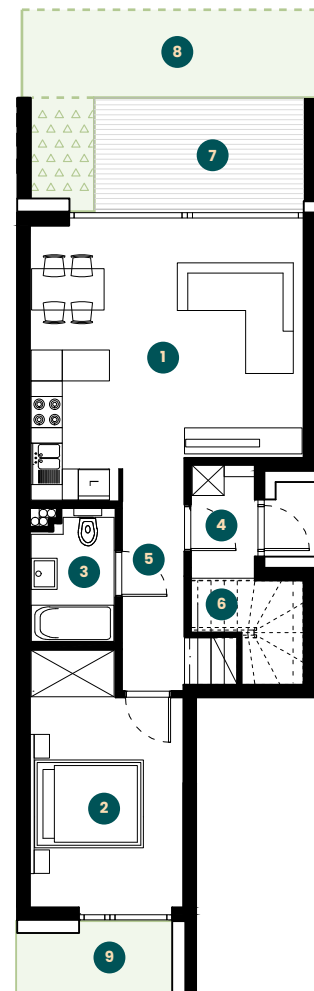

## apartament 1.17

piętro **1+2**  
 pokoje **4**  
 metraż **94,92 m<sup>2</sup>**

### parter **51,63 m<sup>2</sup>**

1. salon  
 + aneks kuchenny  
**25,85 m<sup>2</sup>**

2. sypialnia  
**13,06 m<sup>2</sup>**

3. wc  
**3,98 m<sup>2</sup>**

4. wiatrołap  
**2,72 m<sup>2</sup>**

5. hall  
**4,93 m<sup>2</sup>**

### piętro **43,29 m<sup>2</sup>**

1. sypialnia  
**10,61 m<sup>2</sup>**

2. sypialnia  
**11,48 m<sup>2</sup>**

3. łazienka  
**4,40 m<sup>2</sup>**

4. hall  
**7,45 m<sup>2</sup>**

5. schowek  
**2,63 m<sup>2</sup>**

6. pom. gosp.  
**2,14 m<sup>2</sup>**

7. schody  
**4,58 m<sup>2</sup>**

PARTER

PIĘTRO

parter  
**51,63 m<sup>2</sup>**

piętro  
**43,29 m<sup>2</sup>**