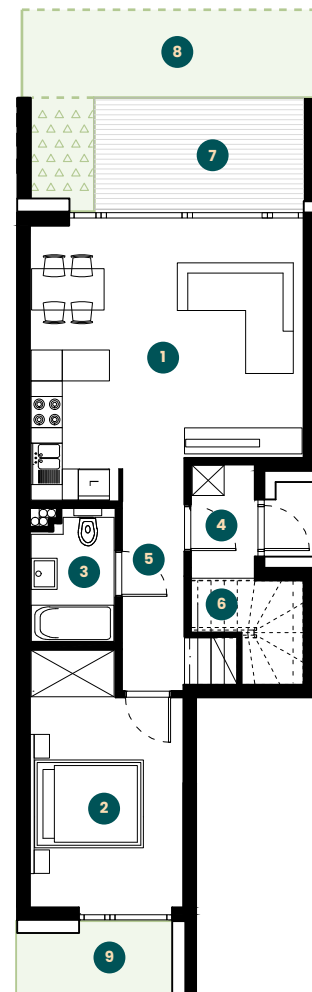

apartament 1.17

piętro **1+2**
 pokoje **4**
 metraż **94,92 m²**

parter 51,63 m²

1. salon
+ aneks kuchenny
25,85 m²

2. sypialnia
13,06 m²

3. wc
3,98 m²

4. wiatrołap
2,72 m²

5. hall
4,93 m²

6. schowek
2,85 (1,09) m²

7. taras
8,07 m²

8. ogródek
60,20 m²

9. ogródek
21,20 m²

piętro 43,29 m²

1. sypialnia
10,61 m²

2. sypialnia
11,48 m²

3. łazienka
4,40 m²

4. hall
7,45 m²

5. schowek
2,63 m²

6. pom. gosp.
2,14 m²

7. schody
4,58 m²

PARTER

PIĘTRO