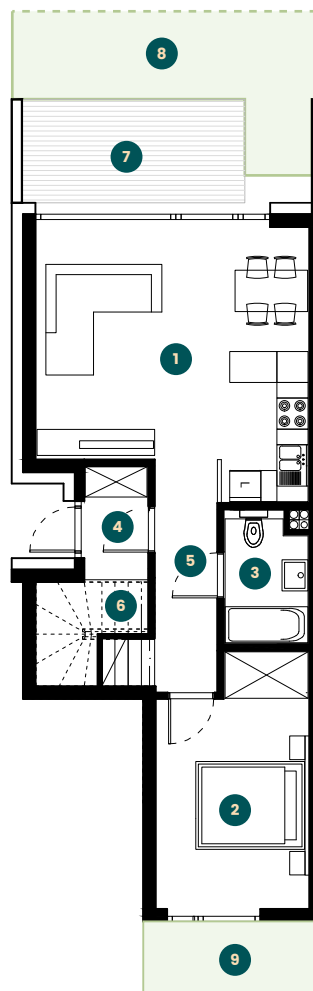

apartament 1.16

piętro **1+2**
 pokoje **4**
 metraż **95,08 m²**

parter 51,74 m²

1. salon
+ aneks kuchenny
25,68 m²

2. sypialnia
13,44 m²

3. wc
4,02 m²

4. wiatrołap
2,73 m²

5. hall
3,48 m²

6. schowek
6,73 m²

7. taras
8,60 m²

8. ogródek
63,50 m²

9. ogródek
21,20 m²

piętro 43,34 m²

1. sypialnia
10,38 m²

2. sypialnia
11,70 m²

3. łazienka
4,40 m²

4. hall
7,44 m²

5. schowek
2,68 m²

6. pom. gosp.
2,18 m²

7. schody
4,58 m²

PARTER

PIĘTRO