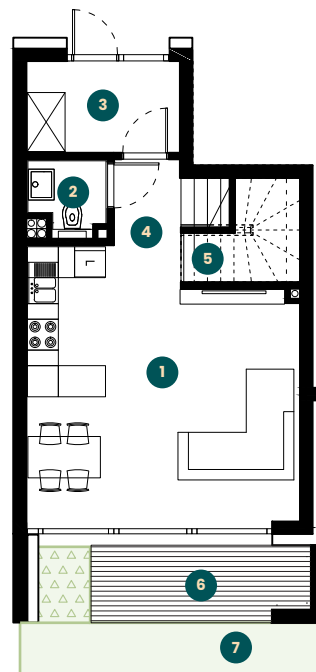

apartament 1.15

piętro **1+2**
 pokoje **4**
 metraż **88,65 m²**

parter
36,57 m²

1. salon
 + aneks kuchenny
24,95 m²

2. wc
2,05 m²

3. wiatrołap
5,19 m²

4. hall
3,19 m²

5. schowek
3,07 (1,19) m²

6. taras
6,06 m²

7. ogródek
19,70 m²

piętro
52,08 m²

1. sypialnia
13,79 m²

2. sypialnia
10,87 m²

3. sypialnia
10,09 m²

4. łazienka
4,43 m²

5. hall
6,34 m²

6. pom. gosp.
1,98 m²

7. schody
4,58 m²

PARTER

PIĘTRO

parter
36,57 m²

piętro
52,08 m²