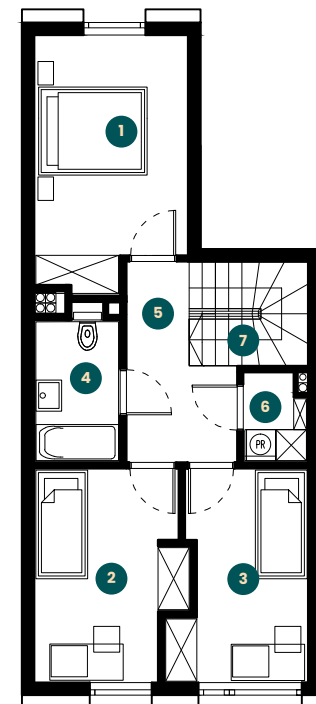

apartament 1.15

piętro **1+2**
 pokoje **4**
 metraż **88,65 m²**

parter
36,57 m²

1. salon
 + aneks kuchenny
24,95 m²

2. wc
2,05 m²

3. wiatrołap
5,19 m²

4. hall
3,19 m²

5. schowek
3,07 (1,19) m²

6. taras
6,06 m²

7. ogródek
19,70 m²

piętro
52,08 m²

1. sypialnia
13,79 m²

2. sypialnia
10,87 m²

3. sypialnia
10,09 m²

4. łazienka
4,43 m²

5. hall
6,34 m²

6. pom. gosp.
1,98 m²

7. schody
4,58 m²

PARTER

PIĘTRO

parter
36,57 m²

piętro
52,08 m²