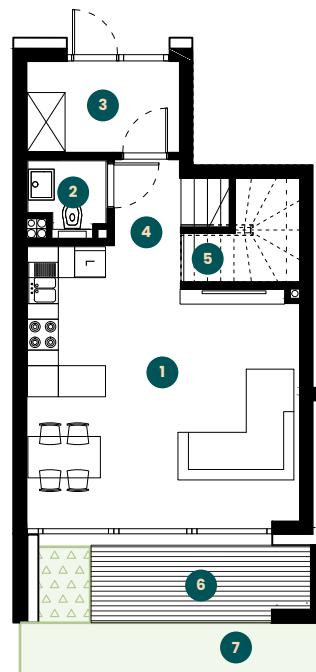

apartament 1.15

piętro **1+2**
 pokoje **4**
 metraż **88,65 m²**

parter
36,57 m²

1. salon
 + aneks kuchenny
24,95 m²

2. wc
2,05 m²

3. wiatrołap
5,19 m²

4. hall
3,19 m²

5. schowek
3,07 (1,19) m²

6. taras
6,06 m²

7. ogródek
19,70 m²

piętro
52,08 m²

1. sypialnia
13,79 m²

2. sypialnia
10,87 m²

3. sypialnia
10,09 m²

4. łazienka
4,43 m²

5. hall
6,34 m²

6. pom. gosp.
1,98 m²

7. schody
4,58 m²

PARTER

PIĘTRO