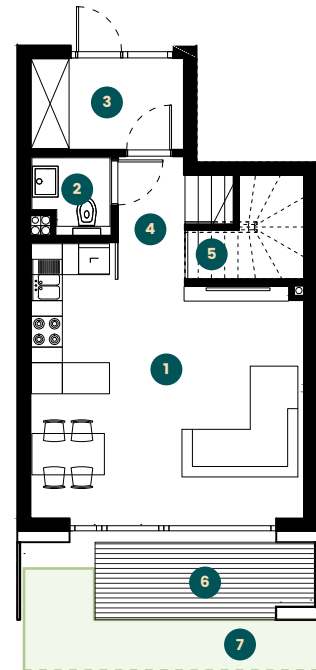

apartament 1.15

piętro **1+2**
 pokoje **4**
 metraż **88,96 m²**

parter
36,68 m²

1. salon
 + aneks kuchenny
25,00 m²

2. wc
2,13 m²

3. wiatrołap
5,19 m²

4. hall
3,19 m²

5. schowek
3,48 m²

6. taras
6,06 m²

7. ogródek
19,84 m²

piętro
52,28 m²

1. sypialnia
13,79 m²

2. sypialnia
11,09 m²

3. sypialnia
9,87 m²

4. łazienka
4,63 m²

5. hall
6,34 m²

6. pom. gosp.
1,98 m²

7. schody
4,58 m²

PARTER

PIĘTRO