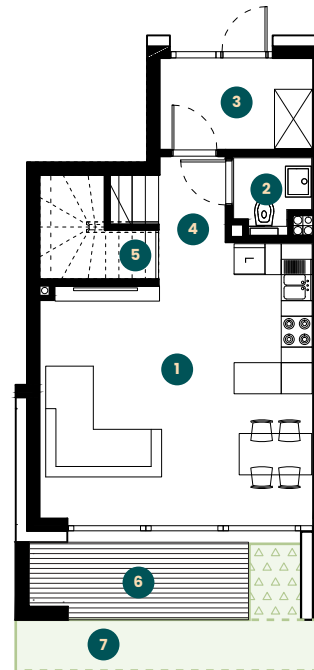

apartament 1.14

piętro **1+2**
 pokoje **4**
 metraż **88,82 m²**

parter
36,57 m²

1. salon
 + aneks kuchenny
24,95 m²

2. wc
2,05 m²

3. wiatrołap
5,19 m²

4. hall
3,19 m²

5. schowek
3,07 (1,19) m²

6. taras
6,06 m²

7. ogródek
19,70 m²

piętro
52,25 m²

1. sypialnia
13,96 m²

2. sypialnia
10,87 m²

3. sypialnia
10,09 m²

4. łazienka
4,43 m²

5. hall
6,34 m²

6. pom. gosp.
1,98 m²

7. schody
4,58 m²

PARTER

PIĘTRO