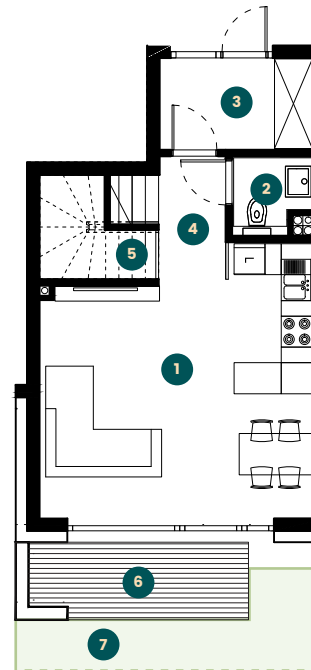

## apartament 1.14

piętro **1+2**  
 pokoje **4**  
 metraż **88,96 m<sup>2</sup>**

parter  
**36,68 m<sup>2</sup>**

1. salon  
 + aneks kuchenny  
**25,00 m<sup>2</sup>**

2. wc  
**2,13 m<sup>2</sup>**

3. wiatrołap  
**5,19 m<sup>2</sup>**

4. hall  
**3,19 m<sup>2</sup>**

5. schowek  
**3,48 m<sup>2</sup>**

6. taras  
**6,06 m<sup>2</sup>**

7. ogródek  
**19,84 m<sup>2</sup>**

piętro  
**52,28 m<sup>2</sup>**

1. sypialnia  
**13,79 m<sup>2</sup>**

2. sypialnia  
**11,09 m<sup>2</sup>**

3. sypialnia  
**9,87 m<sup>2</sup>**

4. łazienka  
**4,63 m<sup>2</sup>**

5. hall  
**6,34 m<sup>2</sup>**

6. pom. gosp.  
**1,98 m<sup>2</sup>**

7. schody  
**4,58 m<sup>2</sup>**

PARTER

PIĘTRO