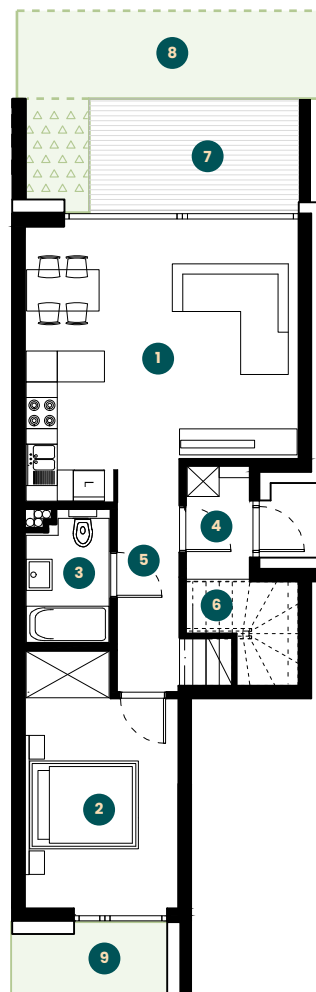

apartament 1.13

piętro **1+2**
 pokoje **4**
 metraż **94,92 m²**

parter 51,63 m²

1. salon
+ aneks kuchenny
25,85 m²

2. sypialnia
13,06 m²

3. wc
3,98 m²

4. wiatrołap
2,72 m²

5. hall
4,93 m²

6. schowek
2,85 (1,09) m²

7. taras
8,07 m²

8. ogródek
51,70 m²

9. ogródek
21,20 m²

piętro 43,29 m²

1. sypialnia
10,61 m²

2. sypialnia
11,48 m²

3. łazienka
4,40 m²

4. hall
7,45 m²

5. schowek
2,63 m²

6. pom. gosp.
2,14 m²

7. schody
4,58 m²

PARTER

PIĘTRO

parter
51,63 m²

piętro
43,29 m²