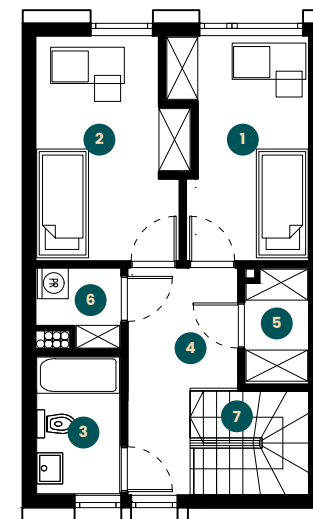

apartament 1.13

piętro **1+2**
 pokoje **4**
 metraż **94,92 m²**

parter 51,63 m²

1. salon
+ aneks kuchenny
25,85 m²

2. sypialnia
13,06 m²

3. wc
3,98 m²

4. wiatrołap
2,72 m²

5. hall
4,93 m²

6. schowek
2,85 (1,09) m²

7. taras
8,07 m²

8. ogródek
51,70 m²

9. ogródek
21,20 m²

piętro 43,29 m²

1. sypialnia
10,61 m²

2. sypialnia
11,48 m²

3. łazienka
4,40 m²

4. hall
7,45 m²

5. schowek
2,63 m²

6. pom. gosp.
2,14 m²

7. schody
4,58 m²

PARTER

PIĘTRO

parter
51,63 m²

piętro
43,29 m²