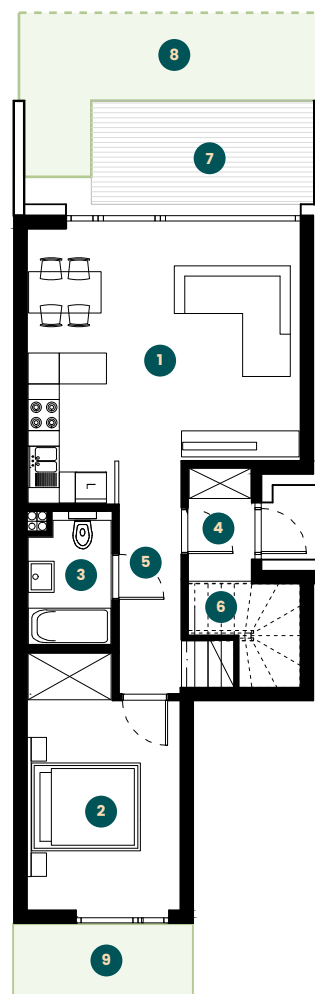

apartament 1.13

piętro **1+2**
 pokoje **4**
 metraż **95,08 m²**

parter 51,74 m²

1. salon
+ aneks kuchenny
25,68 m²

2. sypialnia
13,44 m²

3. wc
4,02 m²

4. wiatrołap
2,73 m²

5. hall
3,48 m²

6. schowek
6,73 m²

7. taras
8,60 m²

8. ogródek
54,50 m²

9. ogródek
21,20 m²

piętro 43,34 m²

1. sypialnia
10,38 m²

2. sypialnia
11,70 m²

3. łazienka
4,40 m²

4. hall
7,44 m²

5. schowek
2,68 m²

6. pom. gosp.
2,18 m²

7. schody
4,58 m²

PARTER

PIĘTRO