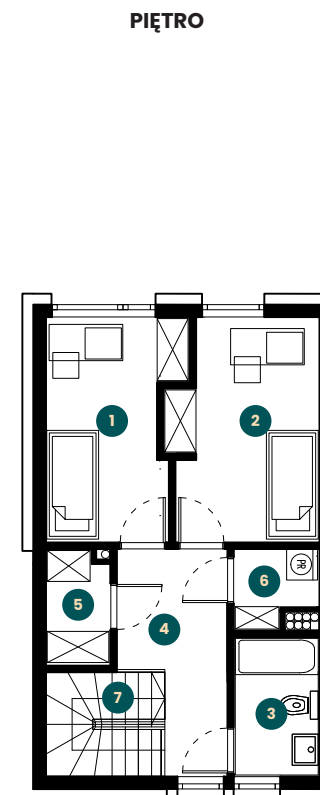

apartament 1.12

piętro **1+2**
 pokoje **4**
 metraż **94,92 m²**

parter **51,63 m²**

1. salon
 + aneks kuchenny
25,85 m²

2. sypialnia
13,06 m²

3. wc
3,98 m²

4. wiatrołap
2,73 m²

5. hall
4,93 m²

6. schowek
2,85 (1,08) m²

7. taras
8,07 m²

8. ogródek
51,70 m²

9. ogródek
21,20 m²

piętro **43,29 m²**

1. sypialnia
10,61 m²

2. sypialnia
11,48 m²

3. łazienka
4,40 m²

4. hall
7,44 m²

5. schowek
2,62 m²

6. pom. gosp.
2,14 m²

7. schody
4,60 m²

parter
51,63 m²

piętro
43,29 m²