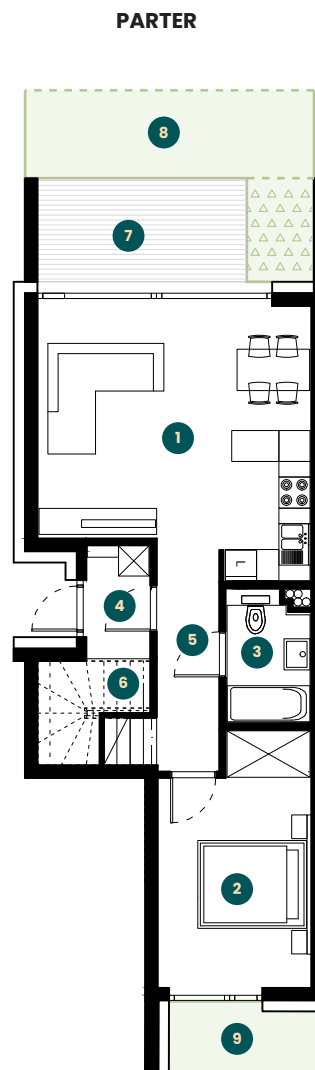

apartament 1.12

piętro **1+2**
 pokoje **4**
 metraż **94,92 m²**

parter **51,63 m²**

1. salon
 + aneks kuchenny
25,85 m²

2. sypialnia
13,06 m²

3. wc
3,98 m²

4. wiatrołap
2,73 m²

5. hall
4,93 m²

6. schowek
2,85 (1,08) m²

7. taras
8,07 m²

8. ogródek
51,70 m²

9. ogródek
21,20 m²

piętro **43,29 m²**

1. sypialnia
10,61 m²

2. sypialnia
11,48 m²

3. łazienka
4,40 m²

4. hall
7,44 m²

5. schowek
2,62 m²

6. pom. gosp.
2,14 m²

7. schody
4,60 m²

parter
51,63 m²

piętro
43,29 m²