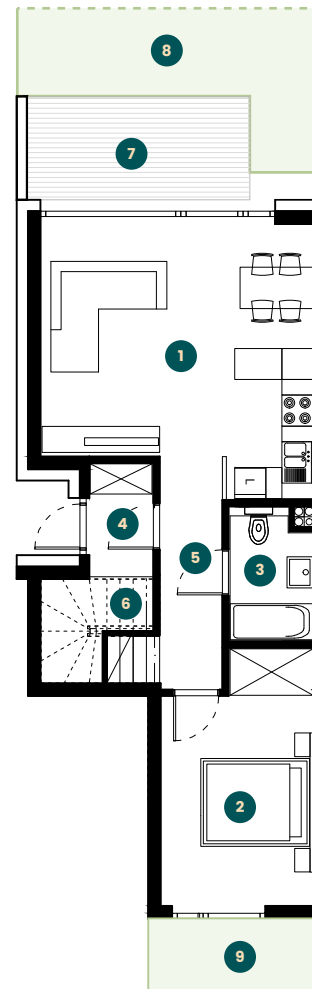

apartament 1.12

piętro **1+2**
 pokoje **4**
 metraż **95,08 m²**

parter 51,74 m²

1. salon + aneks kuchenny **25,68 m²**
2. sypialnia **13,44 m²**
3. wc **4,02 m²**
4. wiatrołap **2,73 m²**
5. hall **3,48 m²**
6. schowek **6,73 m²**
7. taras **8,60 m²**
8. ogródek **54,50 m²**
9. ogródek **21,20 m²**

piętro 43,34 m²

1. sypialnia **10,38 m²**
2. sypialnia **11,70 m²**
3. łazienka **4,40 m²**
4. hall **7,44 m²**
5. schowek **2,68 m²**
6. pom. gosp. **2,18 m²**
7. schody

PARTER

PIĘTRO