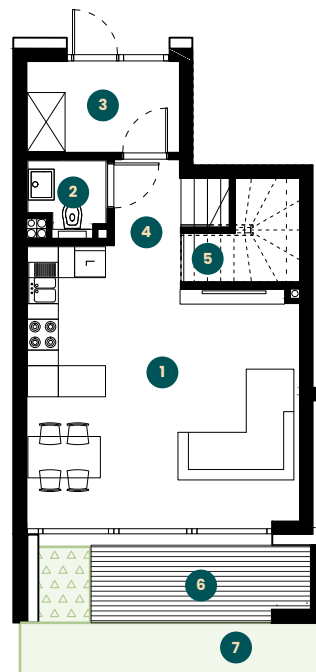

apartament 1.11

piętro **1+2**
 pokoje **4**
 metraż **88,65 m²**

parter
36,57 m²

1. salon
 + aneks kuchenny
24,95 m²

2. wc
2,05 m²

3. wiatrołap
5,19 m²

4. hall
3,19 m²

5. schowek
3,07 (1,19) m²

6. taras
6,06 m²

7. ogródek
19,70 m²

piętro
52,08 m²

1. sypialnia
13,79 m²

2. sypialnia
10,87 m²

3. sypialnia
10,09 m²

4. łazienka
4,43 m²

5. hall
6,34 m²

6. pom. gosp.
1,98 m²

7. schody
4,58 m²

PARTER

PIĘTRO